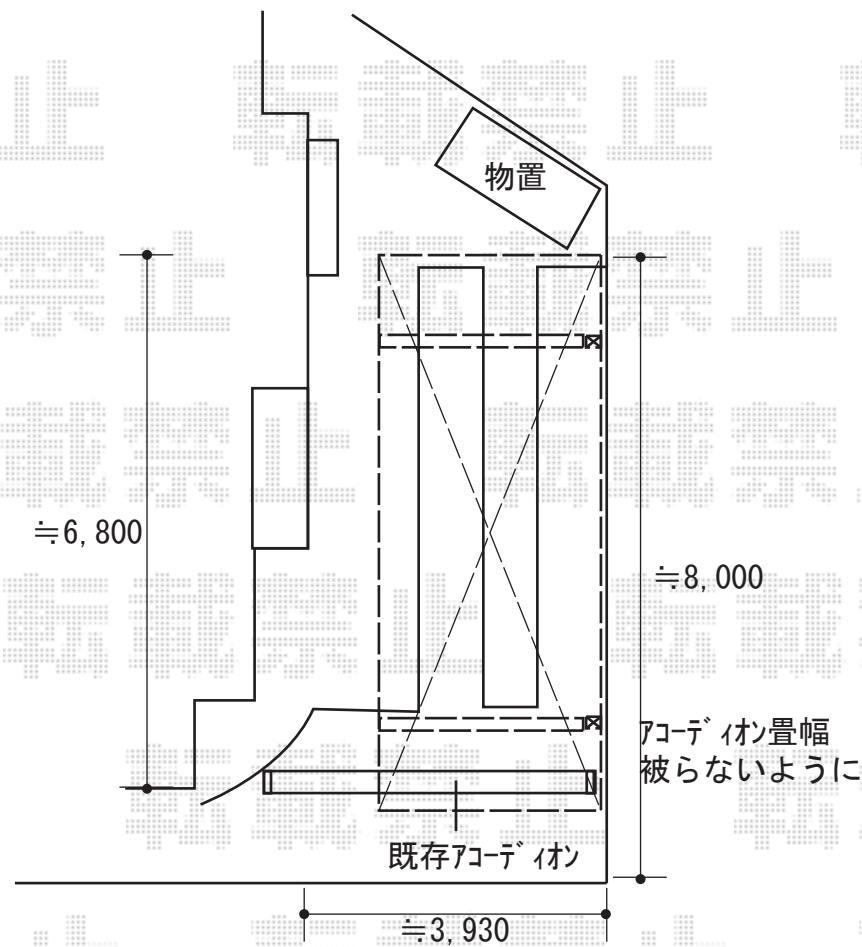

カーポート 施工概略図

YKK AP レイナポートグラン 延長 積雪～20cm対応

幅= 3,000mm

奥行= 7,200mm

色： プラチナステン

屋根材： 熱線遮断ポリカーボネート(クリアマット)

柱仕様： ハイルーフ柱仕様 (有効高 約2,350mm)

YKK AP レイナポートグラン 延長 水平式物干し 標準 2本入り×1セット

色： プラチナステン

YKK AP レイナポートグラン 延長 着脱式サポート 標準・ハイルーフ兼用

色： プラチナステン

数量： 2本入り×1セット/1本入り×1セット

2018-6-503945

担当者

小林