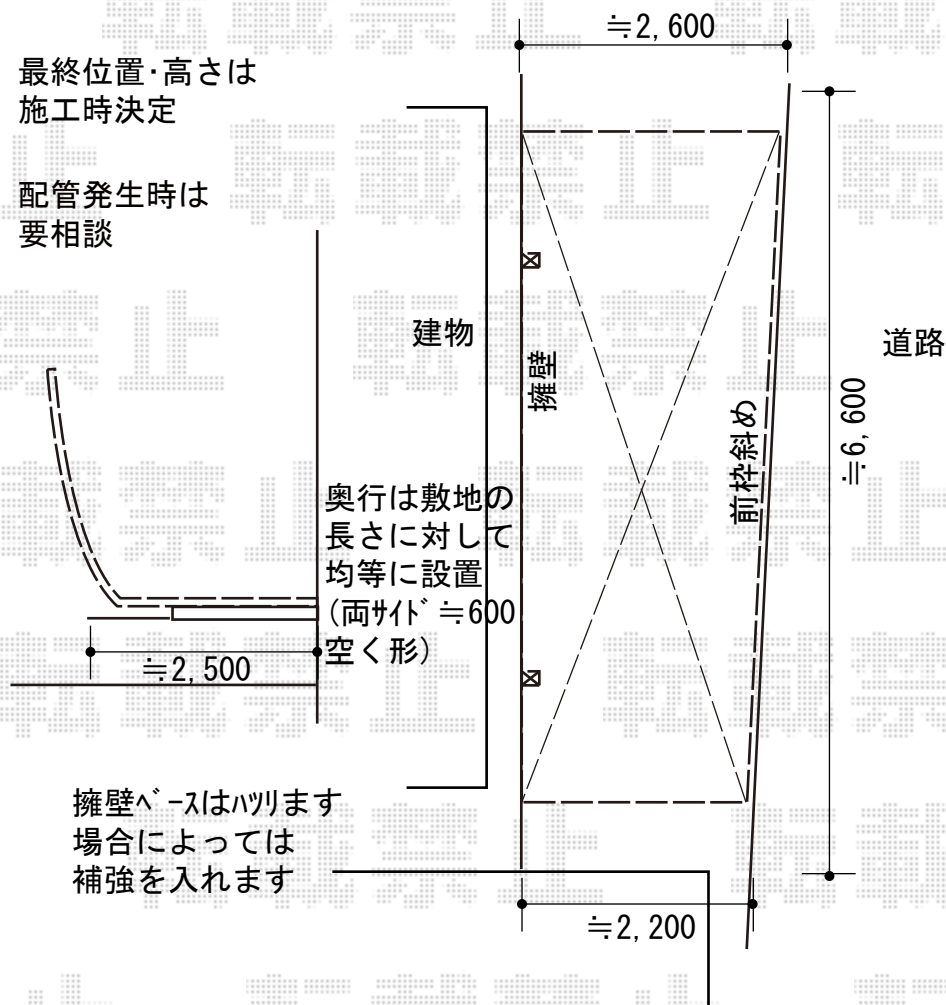

カーポート 施工概略図

YKK AP レイナポートグラン 積雪～20cm対応
 幅= 2,550mm
 奥行= 5,400mm
 色： プラチナステン
 屋根材： ポリカーボネート（アースブルー）
 柱仕様： ハイルーフ柱仕様（有効高 約2,350mm）

YKK AP レイナポートグラン 斜め切詰用前枠
 色： プラチナステン

納まりイメージ

最終位置・高さは
 施工時決定

配管発生時は
 要相談

2018-6-503949

担当者

小林