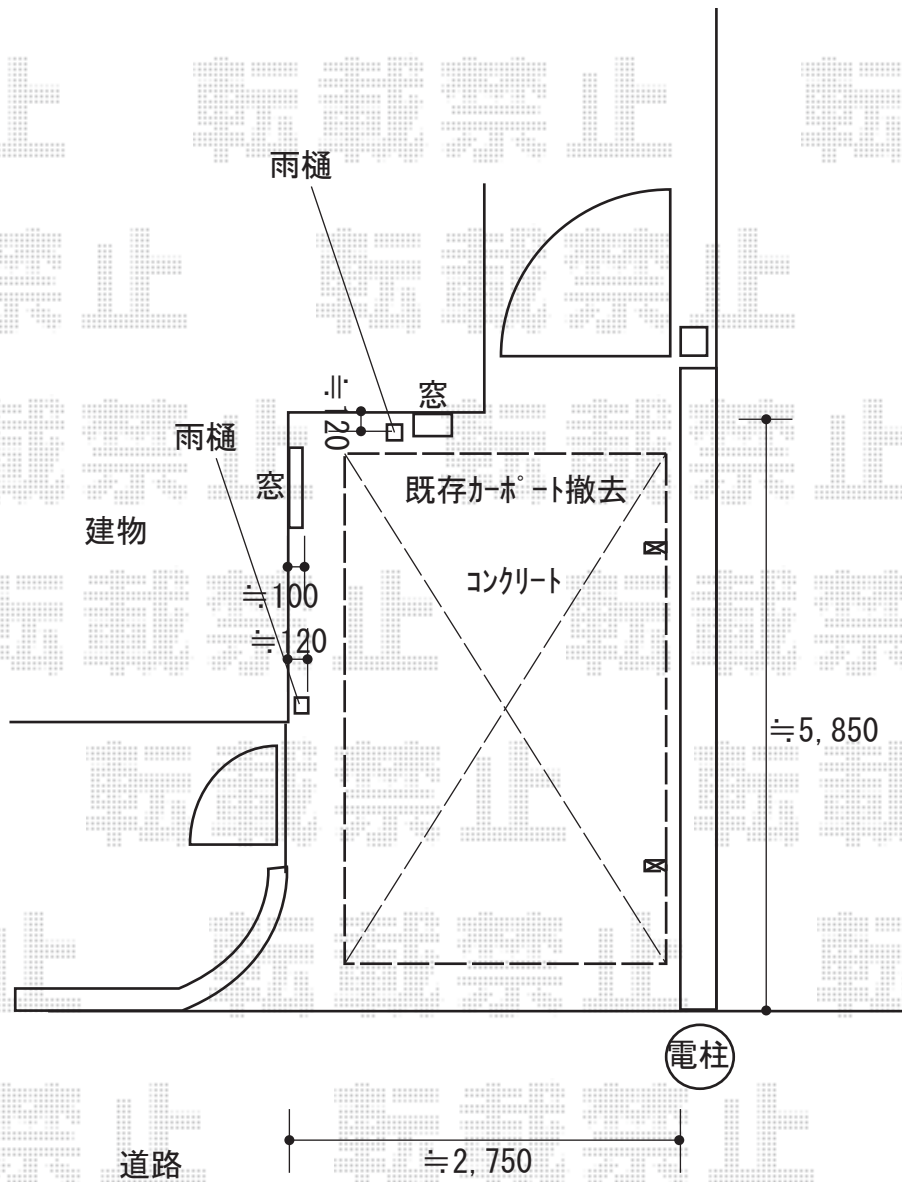

カーポート/カーゲート 施工概略図

Value Select ソリッドポート 積雪~20cm対応
幅= 2,393mm
奥行= 5,028mm
色 : シャイングレー
屋根材 : ポリカーボネート (クリアマット・すりガラス調)
柱仕様 : ロング柱仕様 (有効高 約2,200mm)

2018-6-503954

担当者

伊野