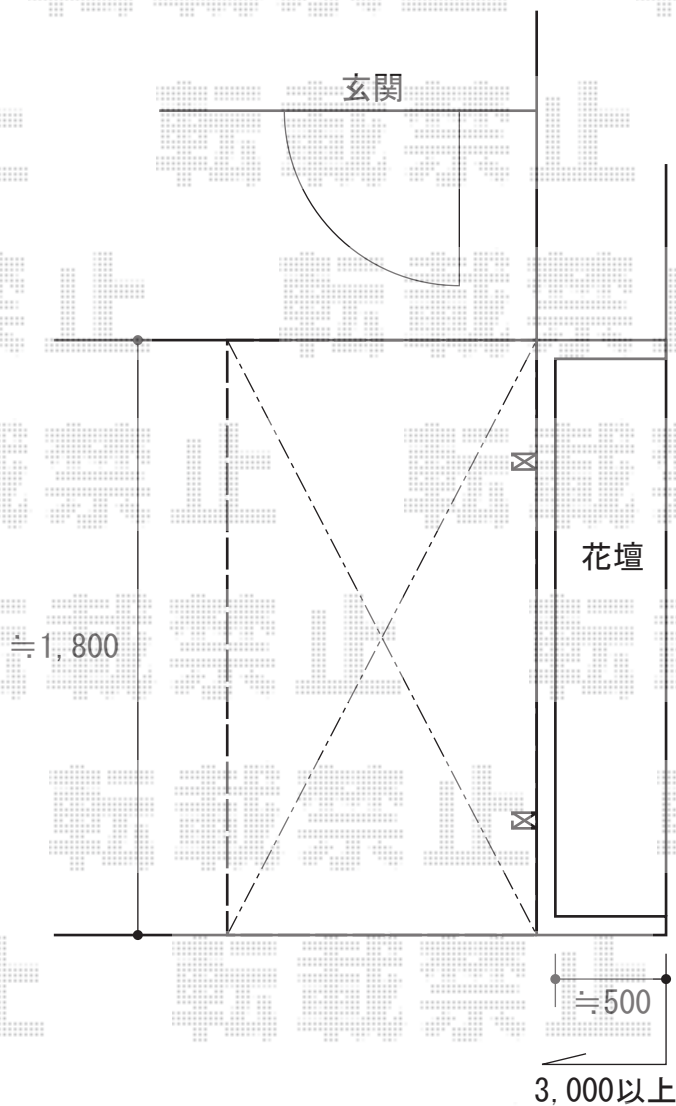

# サイクルポート 施工概略図

YKK AP レイナポートグランミニ 積雪~20cm対応  
幅= 2,100mm  
奥行= 2,188 mm (3台用)  
色 : プラチナステン  
屋根材 : 熱線遮断ポリカーボネート(クリアマット)  
柱仕様 : 標準柱仕様 (有効高 : 約1,800mm)

2018-6-503977

担当者

安田