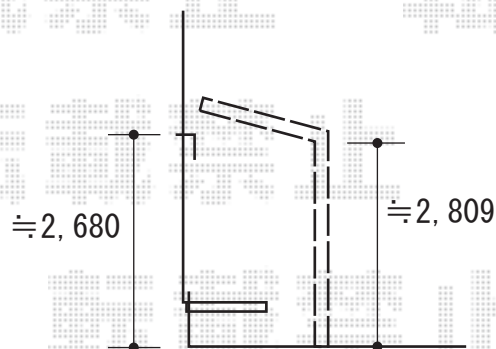

テラス屋根 施工概略図

LIXIL フーゴF 独立テラスタイプ 単体 積雪~20cm対応

間口= 3,616mm

出幅= 1,796mm

色： シャイングレー

屋根材： 熱線吸収ポリカーボネート（クリアマットS・すりガラス調）

柱仕様： ロング柱28仕様（有効高 約2,800mm）

LIXIL フーゴ F 躯体すき間ふさぎ材 36型×1セット

色： シャイングレー

LIXIL フーゴF 独立テラスタイプ 竿掛セットS 2本入り1セット

色： シャイングレー

2018-6-503978

担当者

関