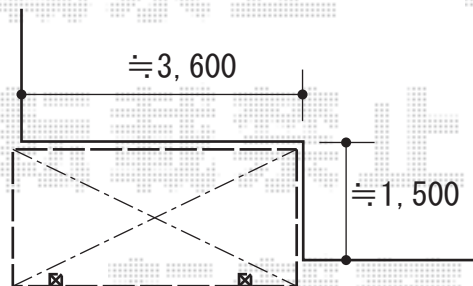

テラス屋根 施工概略図

LIXIL フーゴF 独立テラスタイプ 単体 積雪~20cm対応

間口= 3,616mm

出幅= 1,796mm

色： シャイングレー

屋根材： 熱線吸収ポリカーボネート（クリアマットS・すりガラス調）

柱仕様： ロング柱28仕様（有効高 約2,800mm）

LIXIL フーゴ F 躯体すき間ふさぎ材 36型×1セット

色： シャイングレー

LIXIL フーゴF 独立テラスタイプ 竿掛セットS 2本入り1セット

色： シャイングレー

2018-6-503978

担当者

関