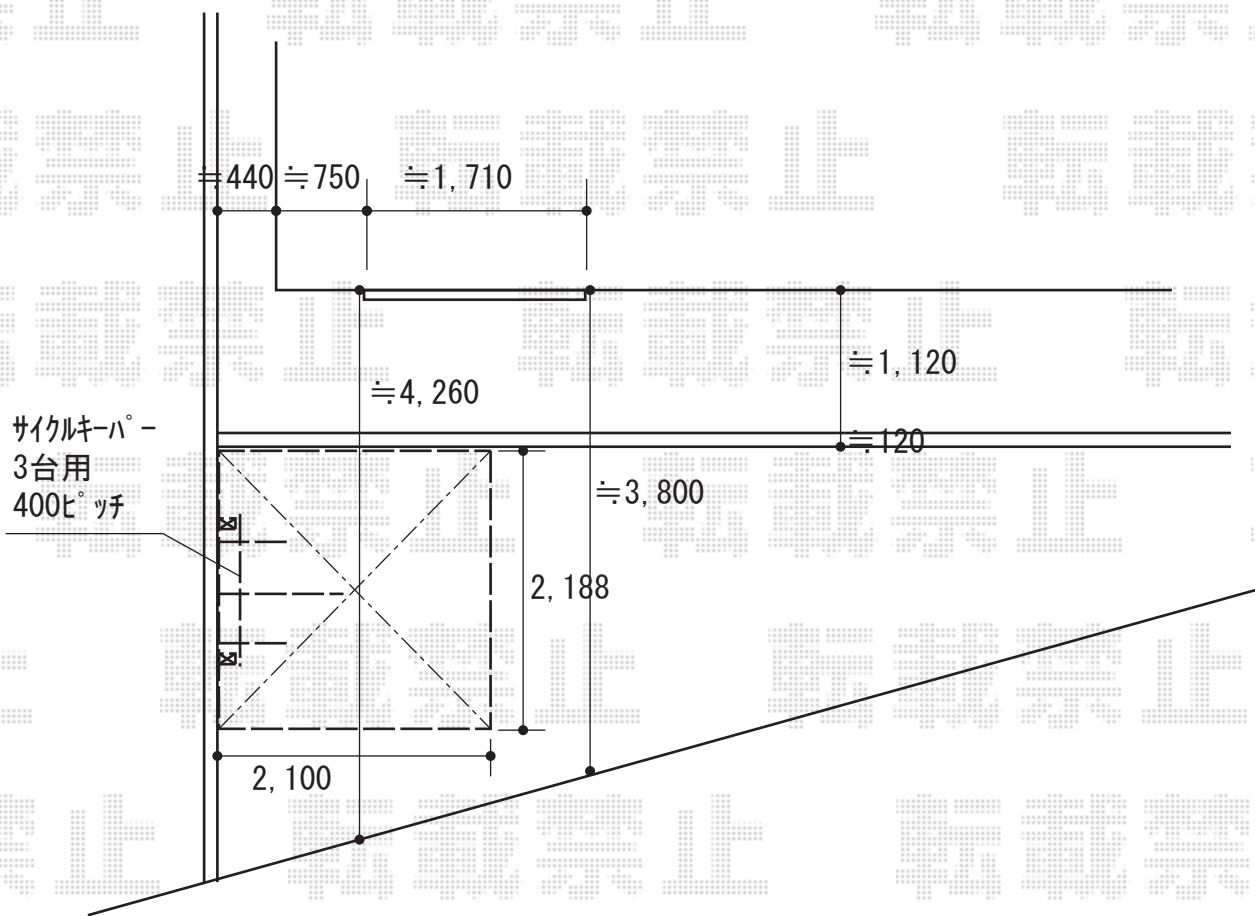

サイクルポート 施工概略図

YKK AP レイナポートグランミニ 積雪～20cm対応

幅= 2,100mm

奥行= 2,188mm (3台用)

色： プラチナステン

屋根材： 熱線遮断ポリカーボネート(クリアマット)

柱仕様： ハイルフ柱仕様 (有効高 約2,350mm)

LIXIL ネスカRミニ サイクルキーパー (FZ型 スチール製)

台数： 3台用 400mmピッチ

数量： 1セット

2018-6-503986

担当者

安田