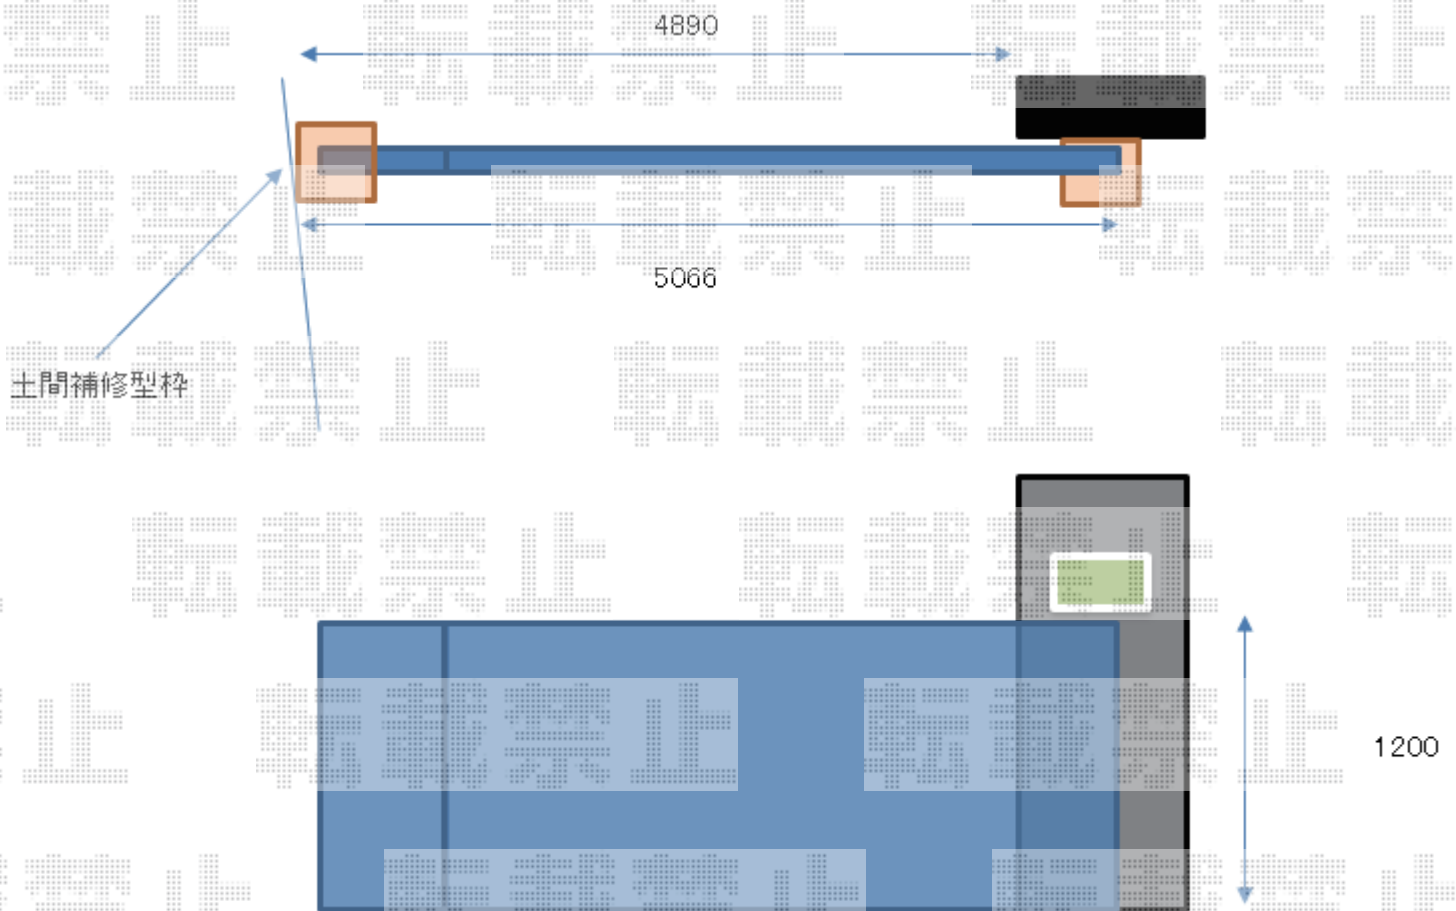

# カーゲート 施工概略図

Value Select トリップゲート RB型  
ノンレール 両開き親子 51W0(13S+38M)  
開口幅= 4,966mm  
全幅= 5066mm  
たたみ幅= 188+426.5mm  
高さ= 1,200mm  
色： ステンカラー  
キャスター数： 4箇所  
落棒数： 3本

2018-6-504038

担当者

犬伏