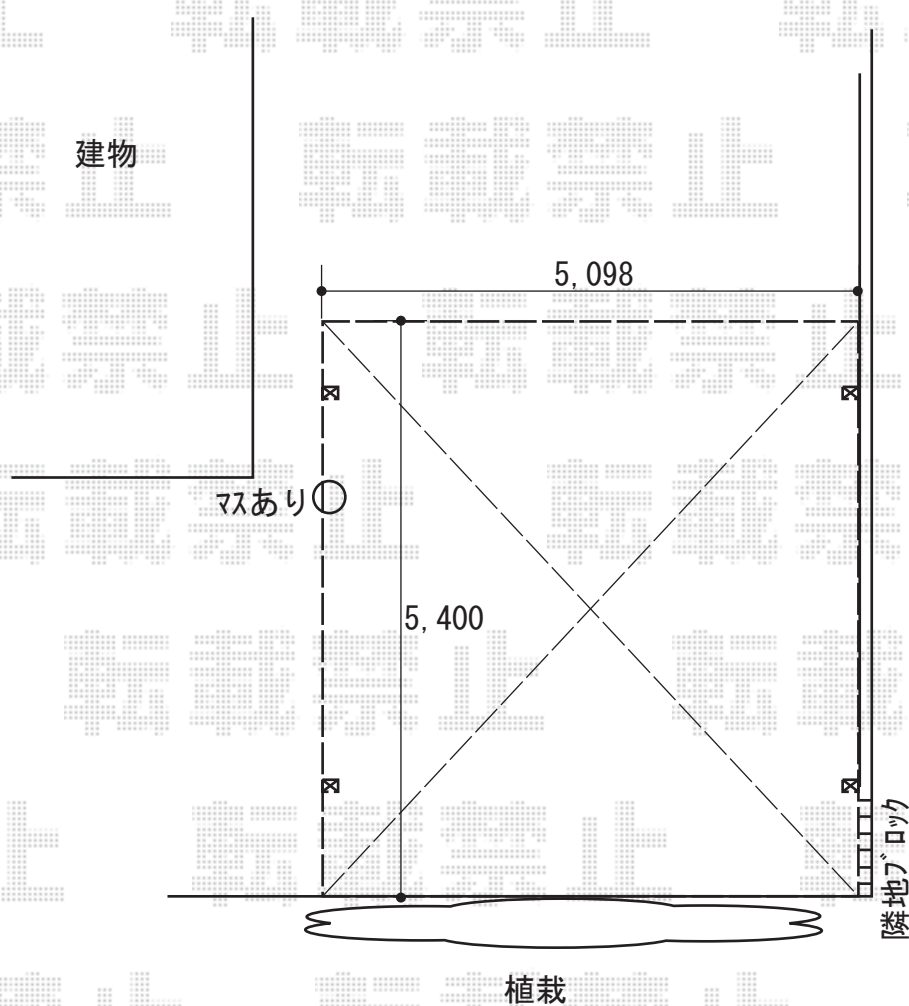

カーポート 施工概略図

YKK AP エフルージュ ツイン 積雪~20cm対応
幅= 5,098mm
奥行= 5,400mm
色： プラチナステン
屋根材： 熱線遮断ポリカーボネート(クリアマット)
柱仕様： ハイルーフ柱仕様(有効高 約2,350mm)

2018-6-504051

担当者

村上(公)