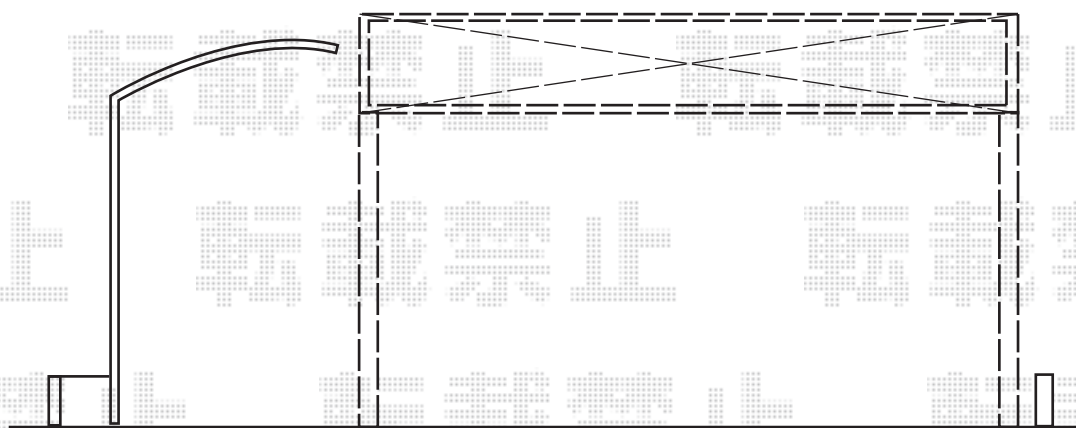

カーポート・サイクルポート 施工概略図

LIXIL ネスカFミニ (フラットスタイル) 積雪~20cm対応
 幅= 2,096mm
 奥行= 2,205mm (3台~5台用)
 色: シャイングレー
 屋根材: ポリカーボネート (クリアブラウン)
 柱仕様: ロング柱仕様 (有効高 約2,500mm) 仕様

LIXIL ネスカF (フラットスタイル) ワイド 積雪~20cm対応
 幅= 5,417mm
 奥行= 5,402mm
 色: シャイングレー
 屋根材: ポリカーボネート (クリアブラウン)
 柱仕様: ロング柱25仕様 (有効高 約2,500mm)