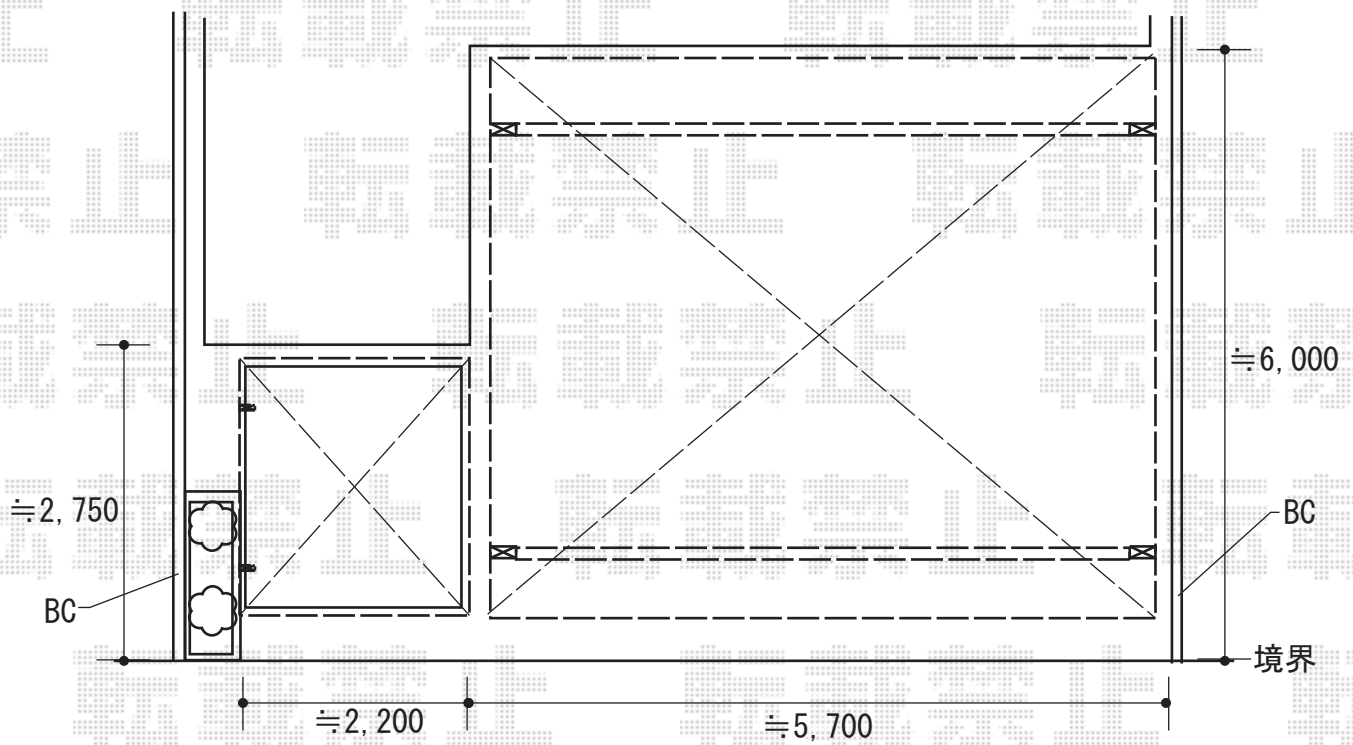

カーポート・サイクルポート 施工概略図

LIXIL ネスカFミニ (フラットスタイル) 積雪~20cm対応
 幅= 2,096mm
 奥行= 2,205mm (3台~5台用)
 色: シャイングレー
 屋根材: ポリカーボネート (クリアブラウン)
 柱仕様: ロング柱仕様 (有効高 約2,500mm) 仕様

LIXIL ネスカF (フラットスタイル) ワイド 積雪~20cm対応
 幅= 5,417mm
 奥行= 5,402mm
 色: シャイングレー
 屋根材: ポリカーボネート (クリアブラウン)
 柱仕様: ロング柱25仕様 (有効高 約2,500mm)