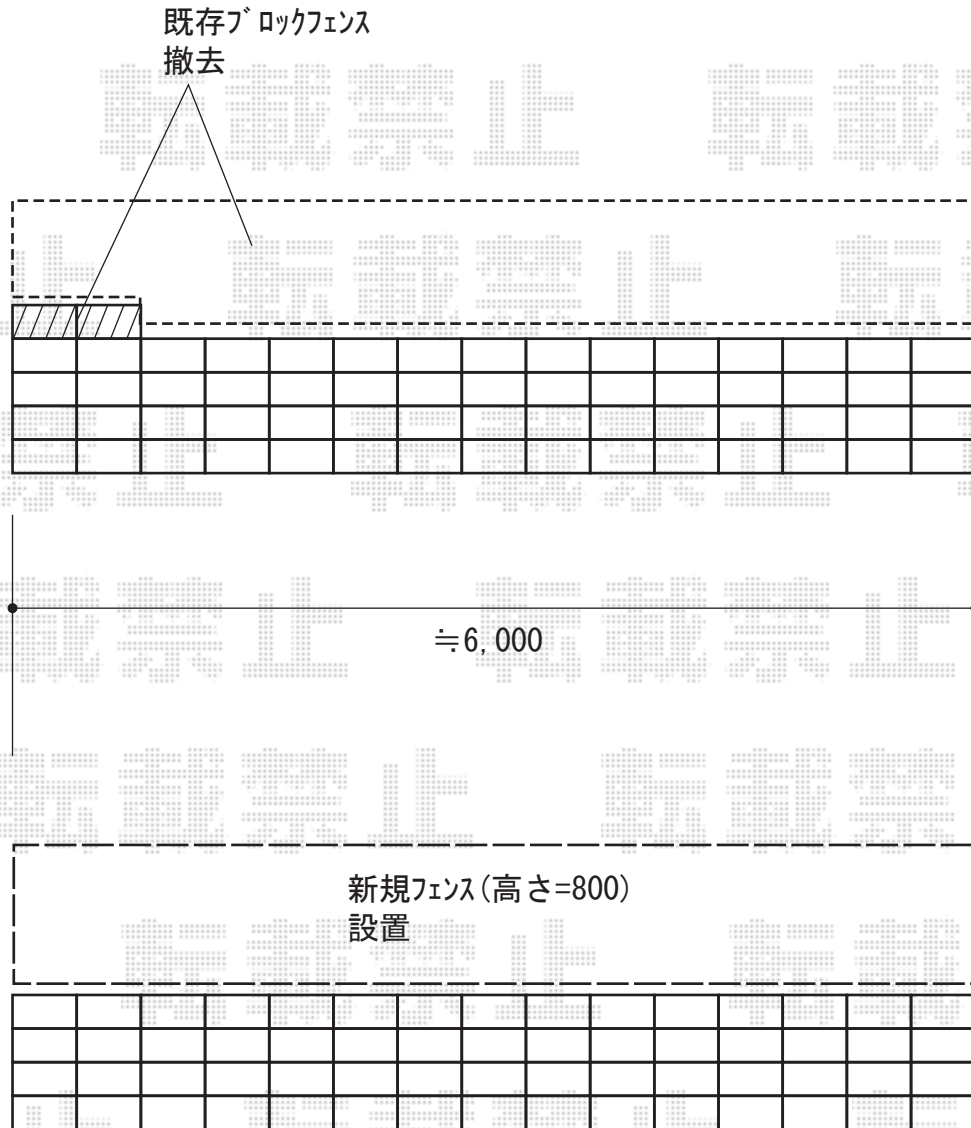

# フェンス 施工概略図

Value Select ミエーネフェンス 目隠しルーバータイプ 自由柱施工  
本体1枚 (W×H) = T80 (1,975×720mm) × 3枚  
自由柱: T80 × 4本  
端部キャップ: 1セット  
色: チャコールブラック

2018-6-504127

担当者

田中