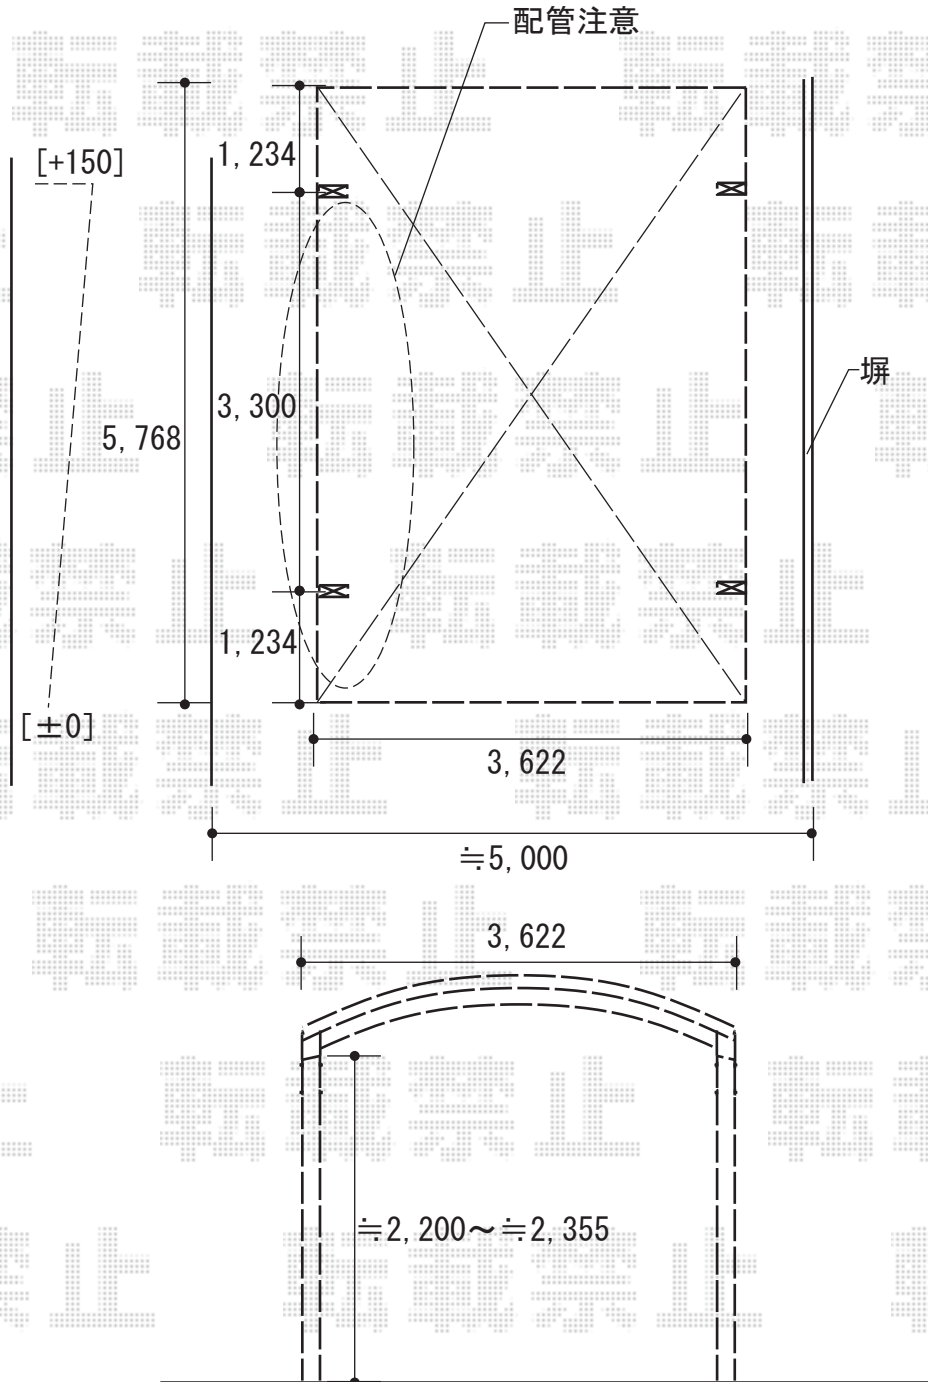

カーポート 施工概略図

YKK AP レイナツインポートグラン 積雪~20cm対応
 幅= 4,185mm
 奥行= 5,768mm
 色: プラチナステン
 屋根材: 熱線遮断ポリカーボネート (アースブルーマット調)
 柱仕様: ハイルフ柱仕様 (有効高 約2,350mm)

2018-6-504194 担当者 村上(公)