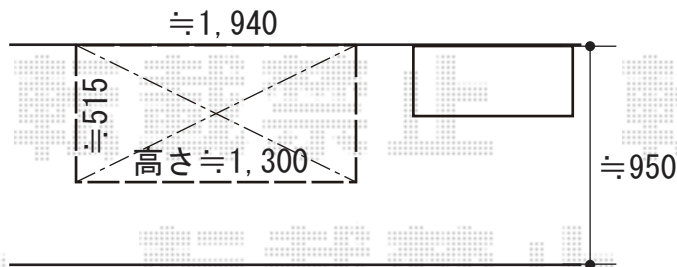

カーポート 施工概略図

YKK AP レイナポートグラン 縦連棟 積雪～20cm対応

幅= 2,550mm

奥行= 10,064mm

色： ピュアシルバー

屋根材： 熱線遮断ポリカーボネート(クリアマット)

柱仕様： ハイルーフ柱仕様 (有効高 約2,350mm)

YKK AP レイナポートグラン 縦連棟 水平式物干し (カーポート柱用) 標準 2本入り×1セット

色： ピュアシルバー

イナバ物置 シンプルー 一般型 1940×515×1303

間口= 1,940mm

奥行= 515mm

高さ= 1,303mm

色： ティンバーブラウン

屋根タイプ： 標準型

耐荷重タイプ： 一般型

棚タイプ： 全面棚タイプ

数量： 1台

【物置】

2018-6-504220

担当者

木挽