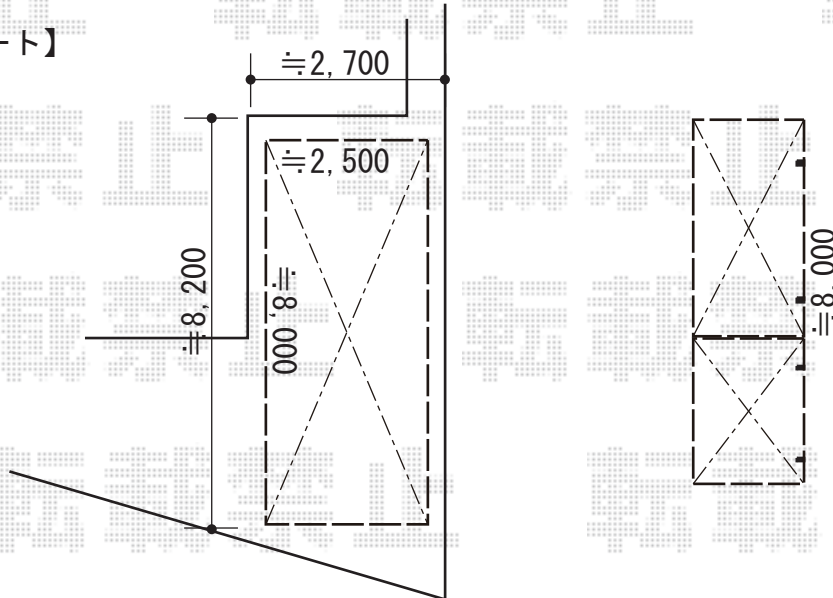

カーポート 施工概略図

YKK AP レイナポートグラン 縦連棟 積雪～20cm対応

幅= 2,550mm

奥行= 10,064mm

色： ピュアシルバー

屋根材： 熱線遮断ポリカーボネート(クリアマット)

柱仕様： ハイルーフ柱仕様 (有効高 約2,350mm)

YKK AP レイナポートグラン 縦連棟 水平式物干し (カーポート柱用) 標準 2本入り×1セット

色： ピュアシルバー

イナバ物置 シンプルー 一般型 1940×515×1303

間口= 1,940mm

奥行= 515mm

高さ= 1,303mm

色： ティンバーブラウン

屋根タイプ： 標準型

耐荷重タイプ： 一般型

棚タイプ： 全面棚タイプ

数量： 1台

【カーポート】