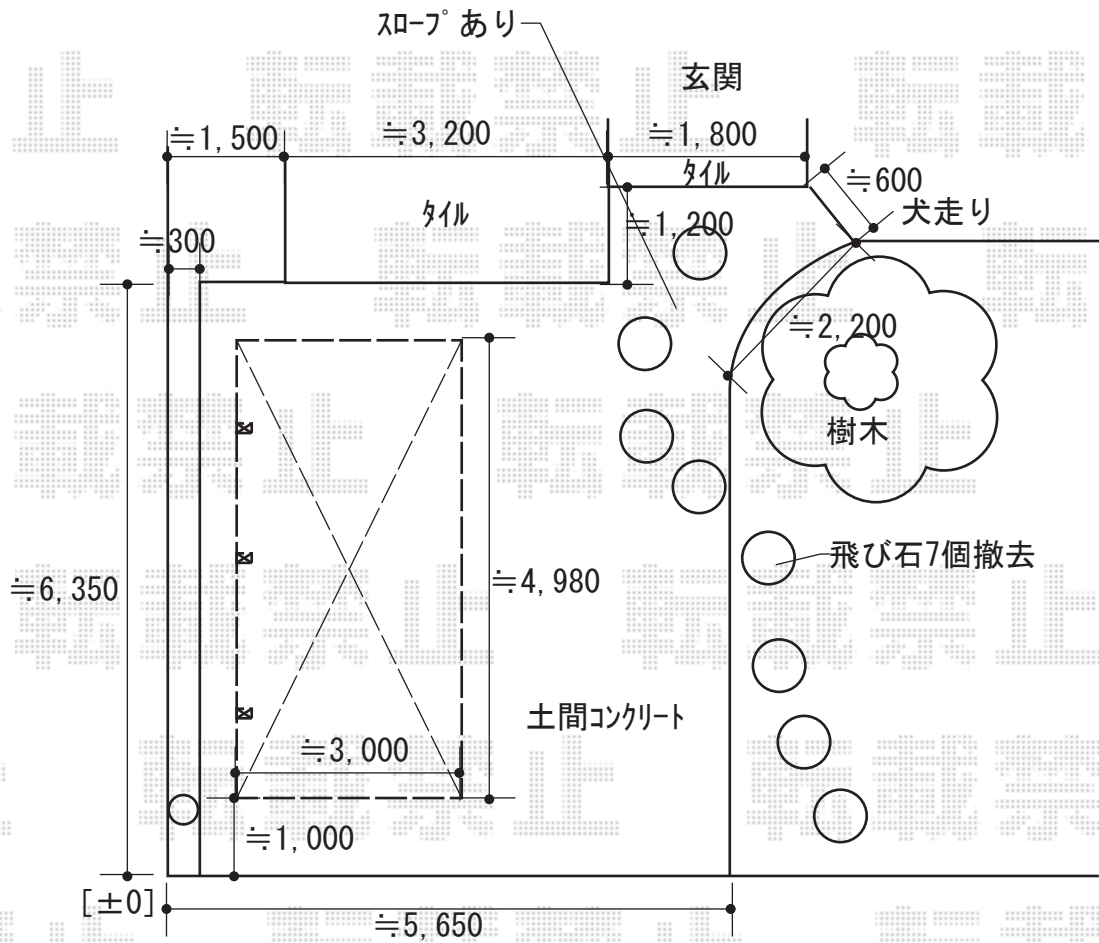

カーポート 施工概略図

LIXIL(トステム) テールポートシグマIII 1500 積雪~50cm対応

幅= 3,000mm

奥行= 4,982mm

色: シャイングレー

屋根材: 熱線吸収アクアポリカーボネート (ライトブルー)

柱仕様: 標準柱仕様 (有効高 約1,800mm)

LIXIL テールポートシグマIII 1500 着脱式サポート 標準用 1本入り×3セット

色: シャイングレー

2018-6-504278

担当者

伊野