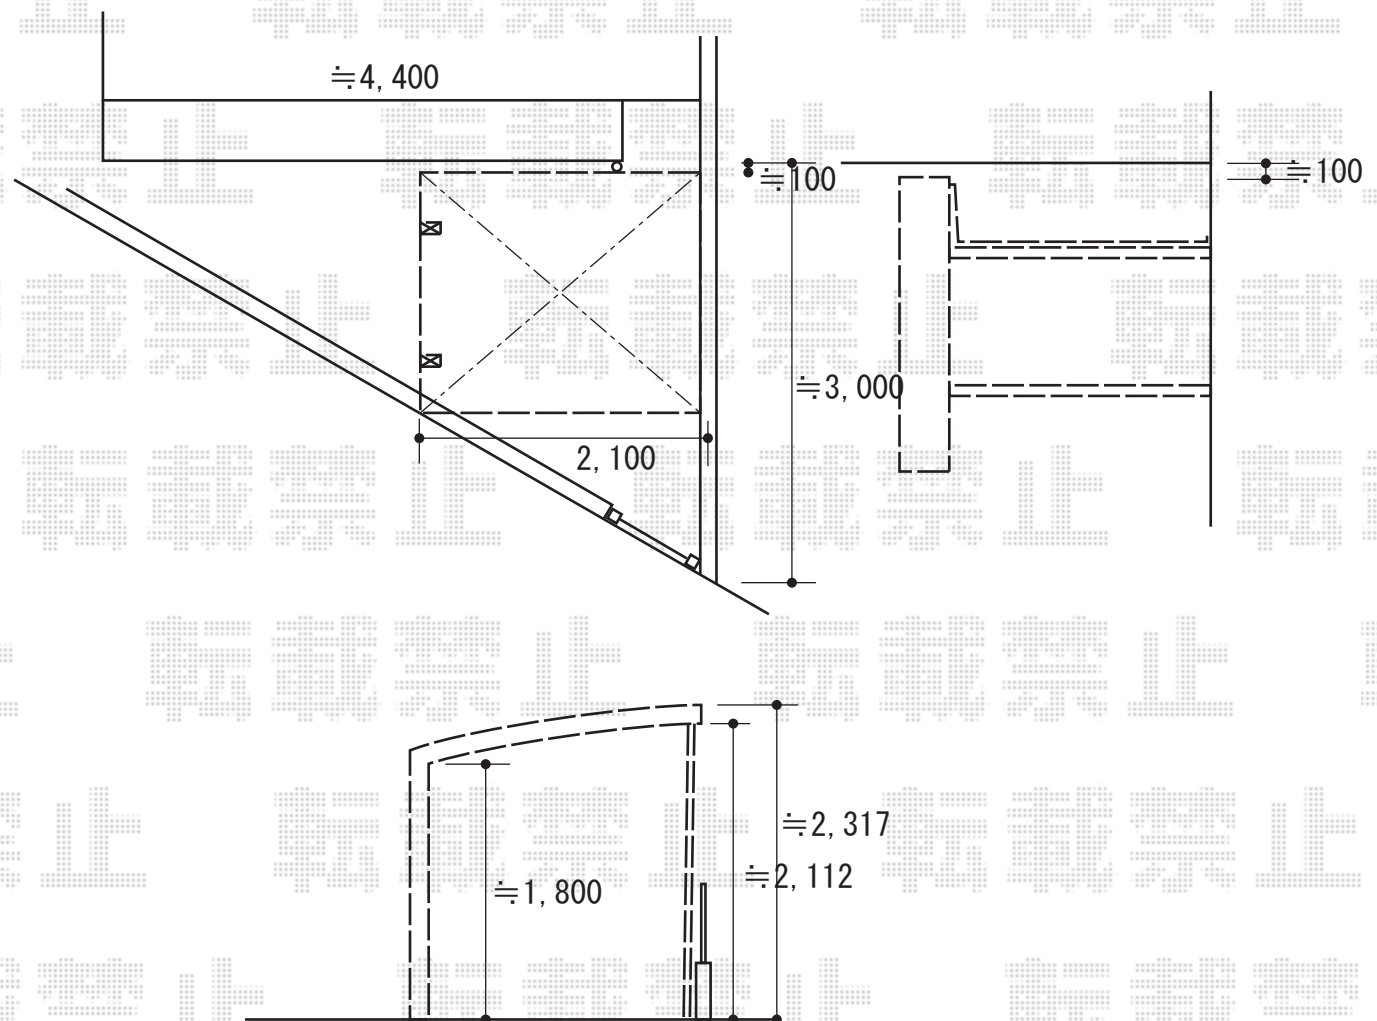

# サイクルポート 施工概略図

YKK AP レイナポートグランミニ 積雪~20cm対応

幅= 2,100mm

奥行= 2,188(3台用) mm

色： プラチナステン

屋根材： ポリカーボネート (トーマイマット)

柱仕様： 標準柱仕様 (有効高 約1,814mm)

YKK AP レイナポートグランミニ

着脱式サポート(標準・ハイルーフ兼用)2本入り×1セット

色： プラチナステン

2018-6-504348

担当者

安田