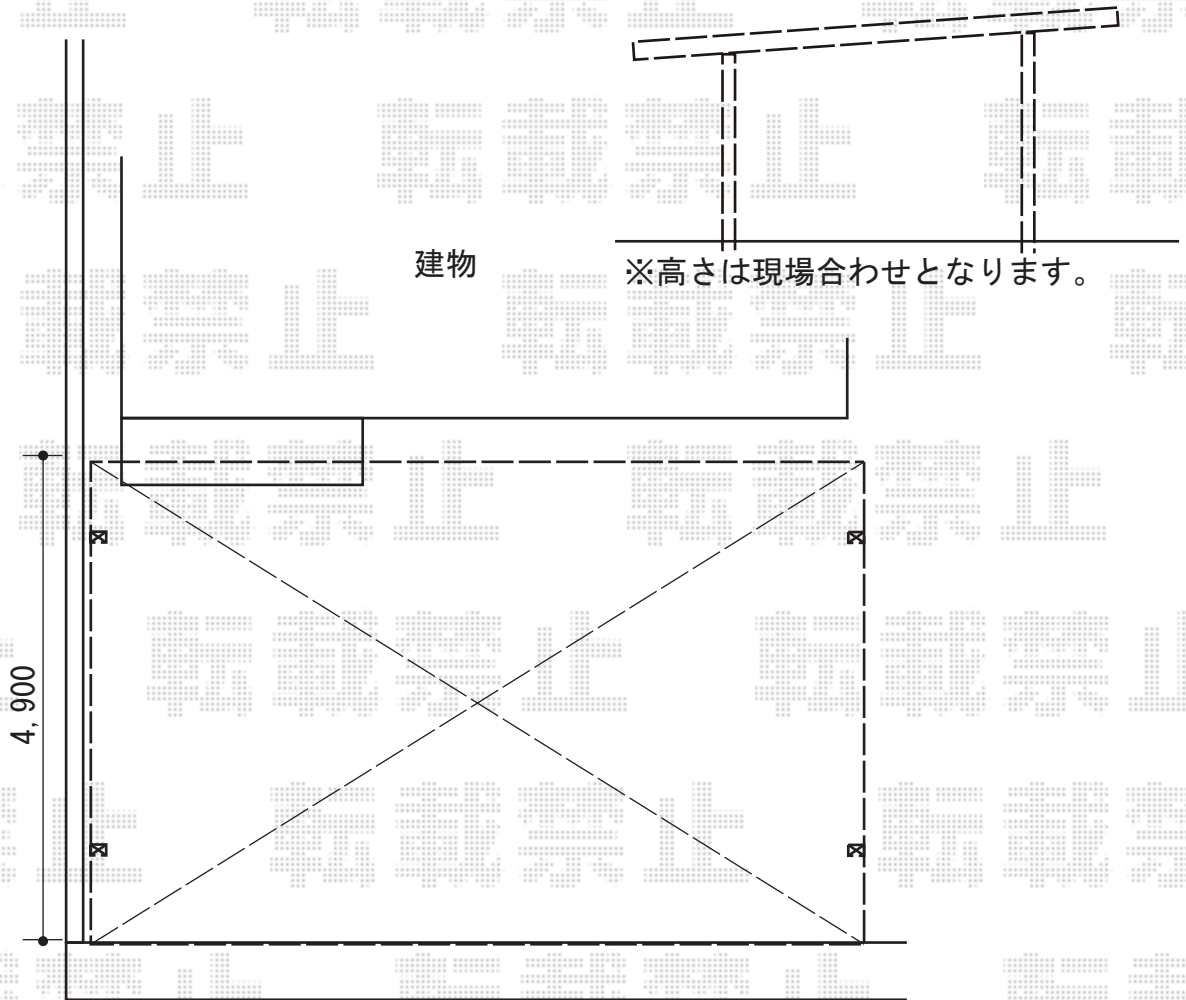

# カーポート 施工概略図

YKK AP エフルージュ トリプル 積雪~20cm対応  
幅= 7,928mm  
奥行= 5,768mm  
色： ピュアシルバー  
屋根材： 熱線遮断ポリカーボネート（アースブルーマット調）  
柱仕様： ハイロング柱仕様（有効高 約2,800mm）

2018-6-504438

担当者 村上（公）