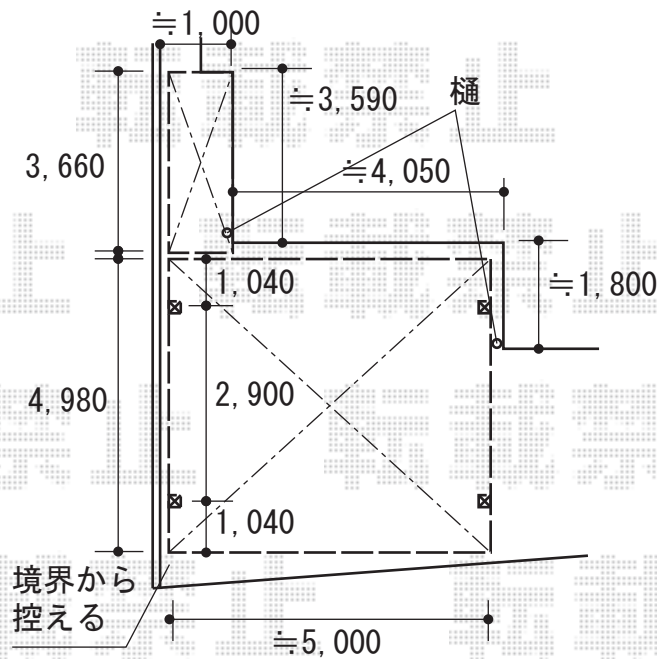

カーポート 施工概略図

LIXIL ネスカR (ラウンドスタイル) ワイド 積雪~20cm対応

幅= 5,139mm

奥行= 4,980mm

色 : シャイングレー

屋根材 : ポリカーボネート (クリアマット・すりガラス調)

柱仕様 : 標準柱仕様 (有効高 約2,200mm)

LIXIL ネスカR ワイド 物干しセット 【仮】標準2本入×1セット

色 : シャイングレー

2018-6-504503

担当者

田中