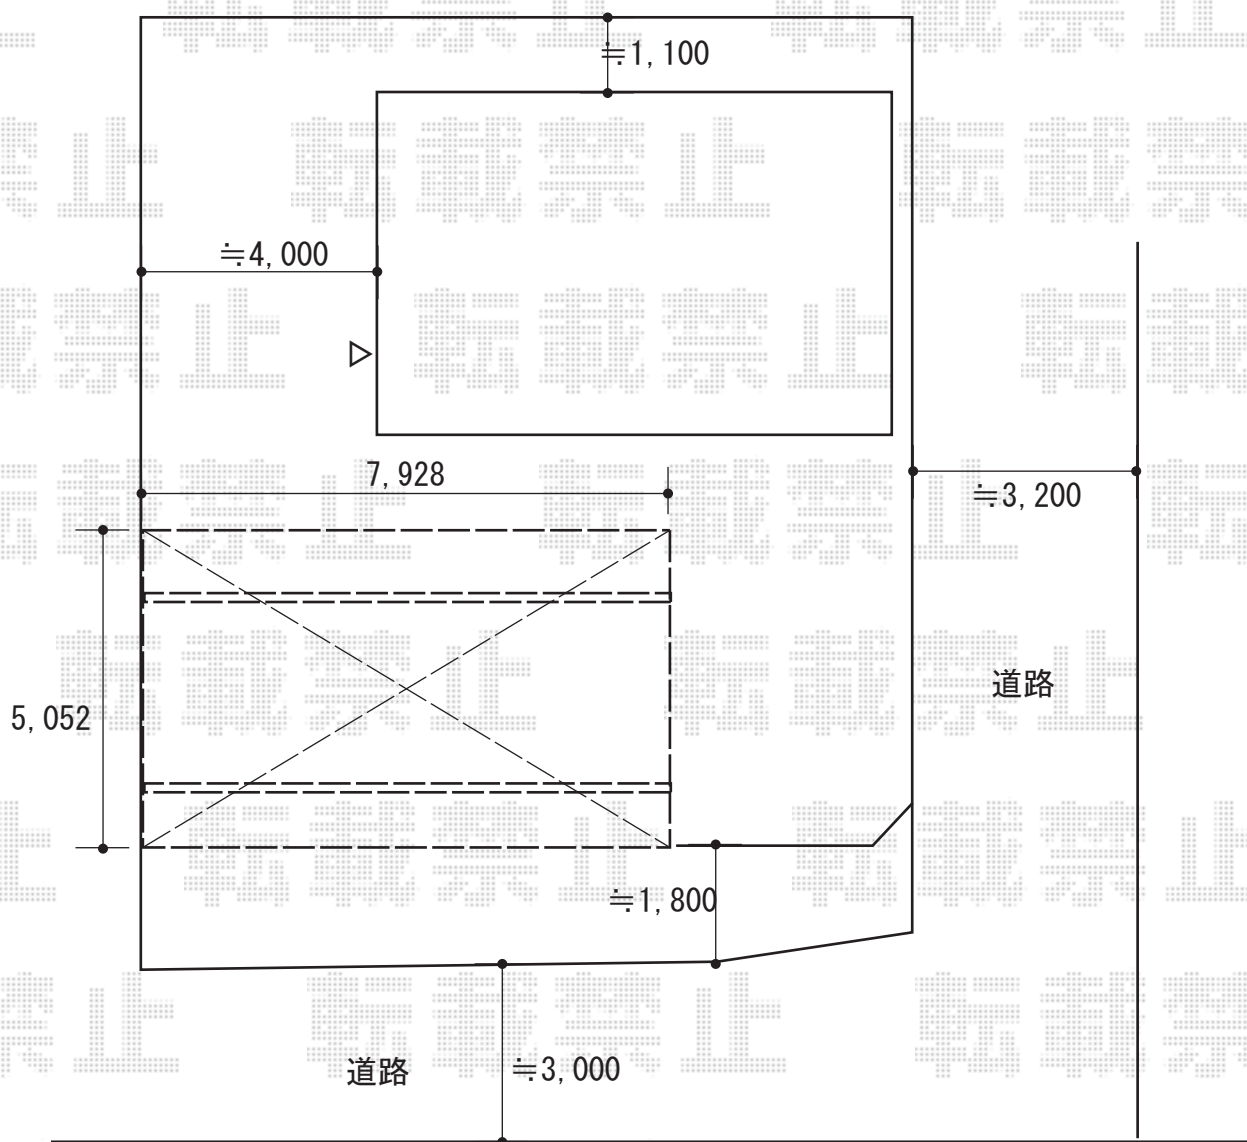

カーポート 施工概略図

YKK AP エフルージュ トリプル 積雪~20cm対応
幅= 7,928mm
奥行= 5,052mm
色: カームブラック
屋根材: 熱線遮断ポリカーボネート(クリアマット)
柱仕様: ハイルーフ柱仕様 (有効高 約2,350mm)

2018-6-504604

担当者

田中