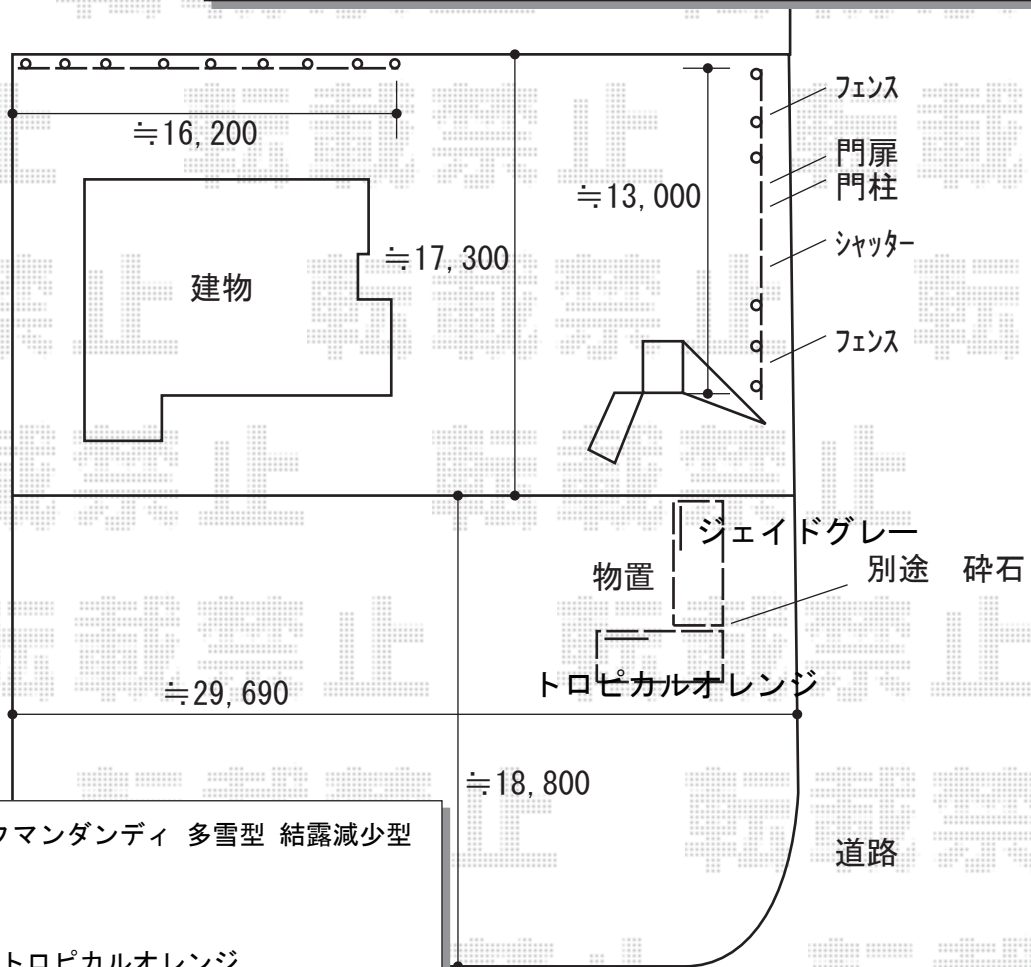

エクステリア 施工概略図

YKK AP イーネットフェンス1F型 自由柱タイプ
 本体1枚 (W×H) = (1,975mm×969mm) (¥8,000) × 8枚
 アルミ自由柱： T100 (¥3,000) × 9本
 色： 本体 ダークブラウン／柱 カームブラック

YKK AP ルシラスフェンスH02型 横板格子 木調カラー 2段支柱 自立建て用
 本体1枚 (W×H) = T100 (1,975×920mm) × 8枚
 自立建て用2段支柱： T190 (1,935mm) × 6本
 たて骨ユニット： T100 × 2本
 エンドキャップ： 4
 色： パネル キャラメルチーク／枠・柱 プラチナステン

YKK AP ルシラス門扉BW01型 横スリット 片開き 複合カラー 門柱使用
 扉幅 = 1,000mm
 扉高 = 1,400mm
 色： プラチナステン+キャラメルチーク
 錠： プッシュプル錠5型
 開き： 内開き

タクボ物置 Mr.ストックマンダンディ 多雪型 結露減少型
 間口= 5,079mm
 奥行= 1,922mm
 高さ= 2,110mm
 色： ジェイドグレーとトロピカルオレンジ
 屋根タイプ： 結露減少型
 耐荷重タイプ： 多雪型
 棚タイプ： 背面棚タイプ
 数量： 2台

Value Select シャッターゲート FX2型 電動式
 シャッター有効開口幅= 2,800mm (全幅3,020mm)
 シャッター有効開口高さ= 2,400mm
 色： ステンカラー
 リモコン： 標準2個入り

YKK AP ルシラスポストユニット BP02型
 本体R： 表札灯タイプ (キャラメルチーク) × 1
 ポスト： T11型 (キャラメルチーク) × 1
 表札： ネーム彫込 HG行書体 × 1