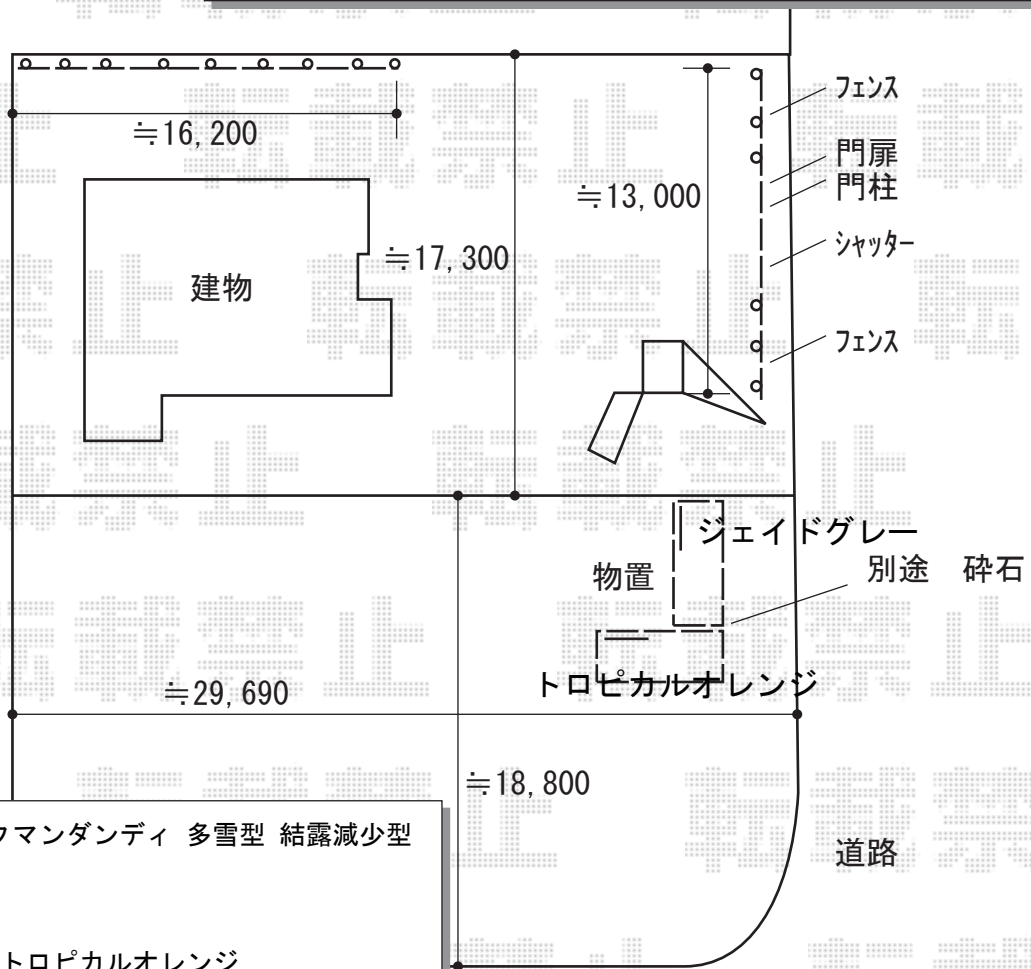

エクステリア 施工概略図

YKK AP イーネットフェンス1F型 自由柱タイプ
 本体1枚 (W×H) = (1,975mm×969mm) (¥8,000) × 8枚
 アルミ自由柱： T100 (¥3,000) × 9本
 色： 本体 ダークブラウン／柱 カームブラック

YKK AP ルシラスフェンスH02型 横板格子 木調カラー 2段支柱 自立建て用
 本体1枚 (W×H) = T100 (1,975×920mm) × 8枚
 自立建て用2段支柱： T190 (1,935mm) × 6本
 たて骨ユニット： T100 × 2本
 エンドキャップ： 4
 色： パネル キャラメルチーク／枠・柱 プラチナステン

YKK AP ルシラス門扉BW01型 横スリット 片開き 複合カラー 門柱使用
 扉幅 = 1,000mm
 扉高 = 1,400mm
 色： プラチナステン+キャラメルチーク
 錠： プッシュプル錠5型
 開き： 内開き

タクボ物置 Mr.ストックマンダンディ 多雪型 結露減少型
 間口= 5,079mm
 奥行= 1,922mm
 高さ= 2,110mm
 色： ジェイドグレーとトロピカルオレンジ
 屋根タイプ： 結露減少型
 耐荷重タイプ： 多雪型
 棚タイプ： 背面棚タイプ
 数量： 2台

Value Select シャッターゲート FX2型 電動式
 シャッター有効開口幅= 2,800mm (全幅3,020mm)
 シャッター有効開口高さ= 2,400mm
 色： ステンカラー
 リモコン： 標準2個入り

YKK AP ルシラスポストユニット BP02型
 本体R： 表札灯タイプ (キャラメルチーク) × 1
 ポスト： T11型 (キャラメルチーク) × 1
 表札： ネーム彫込 HG行書体 × 1