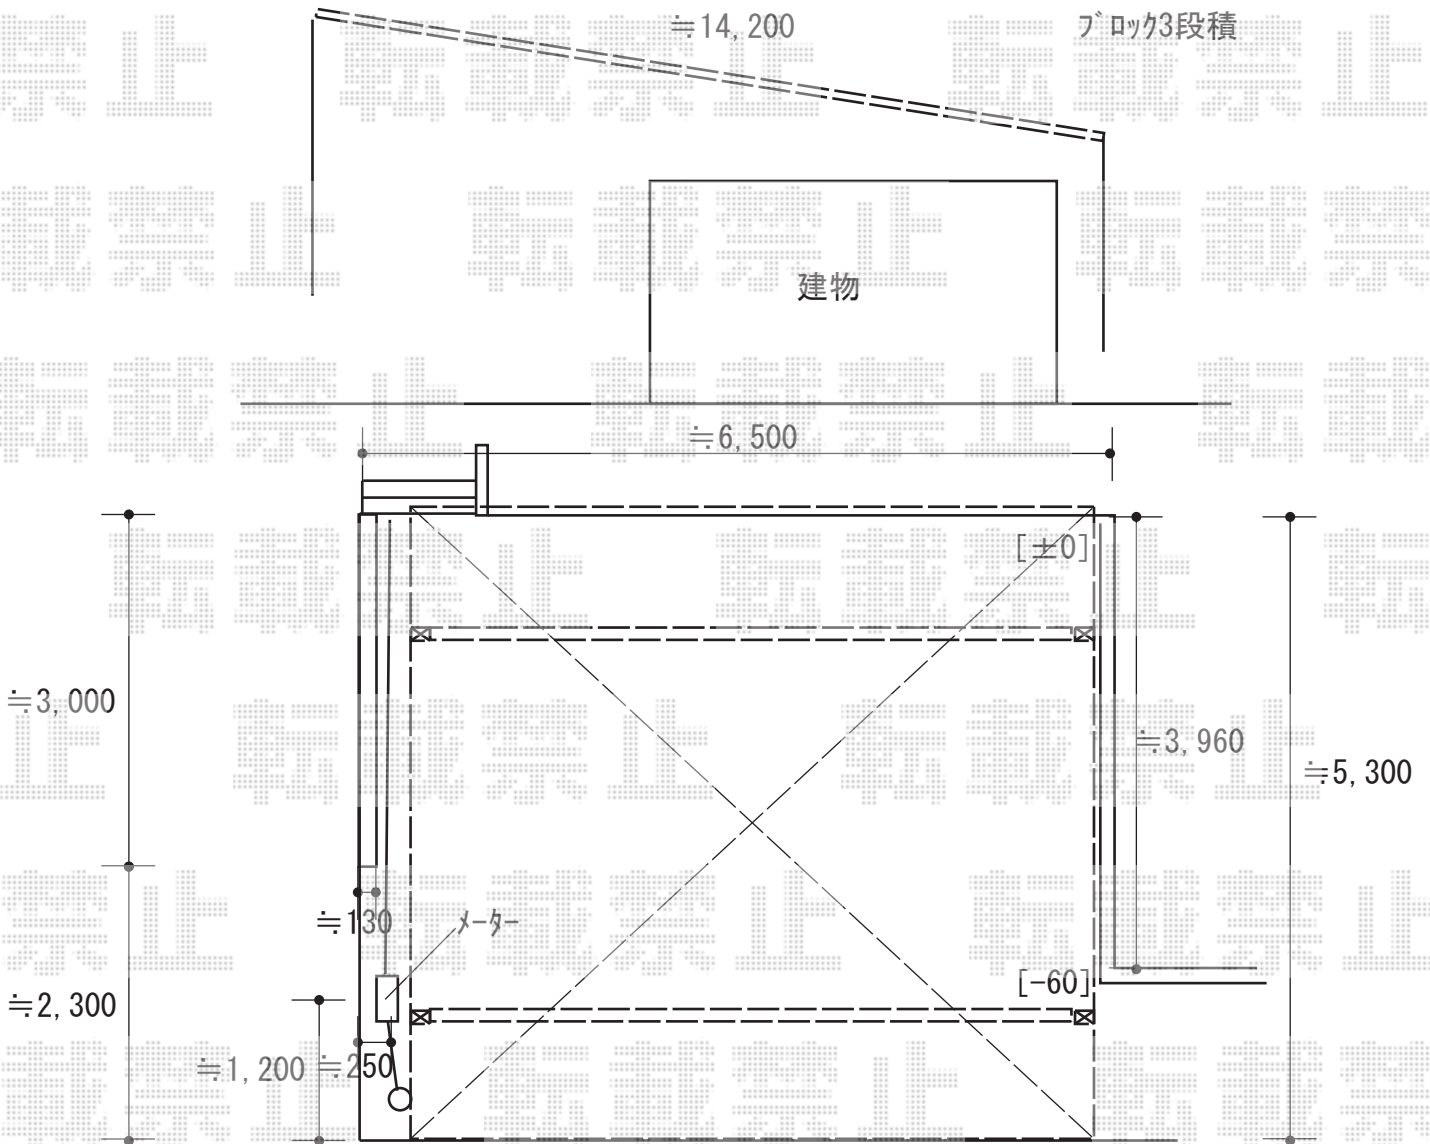

カーポート 施工概略図

LIXIL ネスカR (ラウンドスタイル) ワイド 積雪~20cm対応  
幅= 6,060mm  
奥行= 5,382mm  
色: シャイングレー  
屋根材: 熱線吸収ポリカーボネート (クリアマットS・すりガラス調)  
柱仕様: ロング柱25仕様 (有効高 約2,500mm)

2018-6-504630

担当者

小林