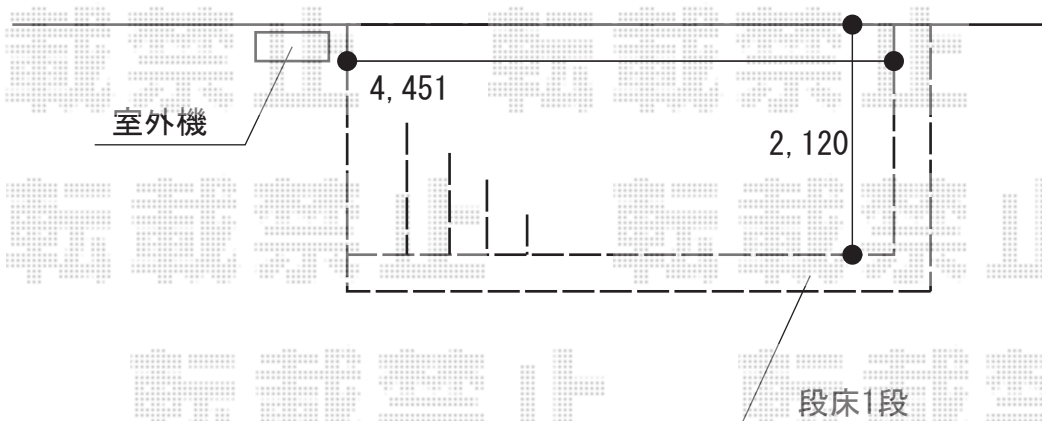

ウッドデッキ 施工概略図

YKK AP リウッドデッキ 200

間口= 2.5間 (4,451mm)

出幅= 7尺 (2,120mm)

色： ナチュラルブラウン

床板： 縦貼り

幕板： 標準幕板

束柱： Tタイプ(400~550mm) (色： プラチナステン)

YKK AP リウッドデッキ 段床セット L字型1段

間口= 2.5間用

出幅= 7尺用

色： ナチュラルブラウン (束柱色： プラチナステン)

2018-6-504631

担当者

木附