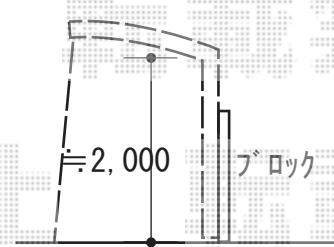

カーポート 施工概略図

YKK AP レイナポートグラン 積雪~20cm対応

幅= 3,000mm

奥行= 5,768mm

色： プラチナステン

屋根材： 熱線遮断ポリカーボネート（アースブルーマット調）

柱仕様： 標準柱仕様（有効高 約2,000mm）

YKK AP [セット品]着脱式サポート 標準・ハイルーフ兼用 2本入×1セット/屋根ふき材補強部品8個入×1セット

サポート柱 色： プラチナステン

屋根ふき材補強部品 色： カームブラック *1色のみ

YKK AP [追加]屋根ふき材補強部品 8個入×1セット

色： カームブラック*1色のみ

2018-6-504665	担当者	村上（公）