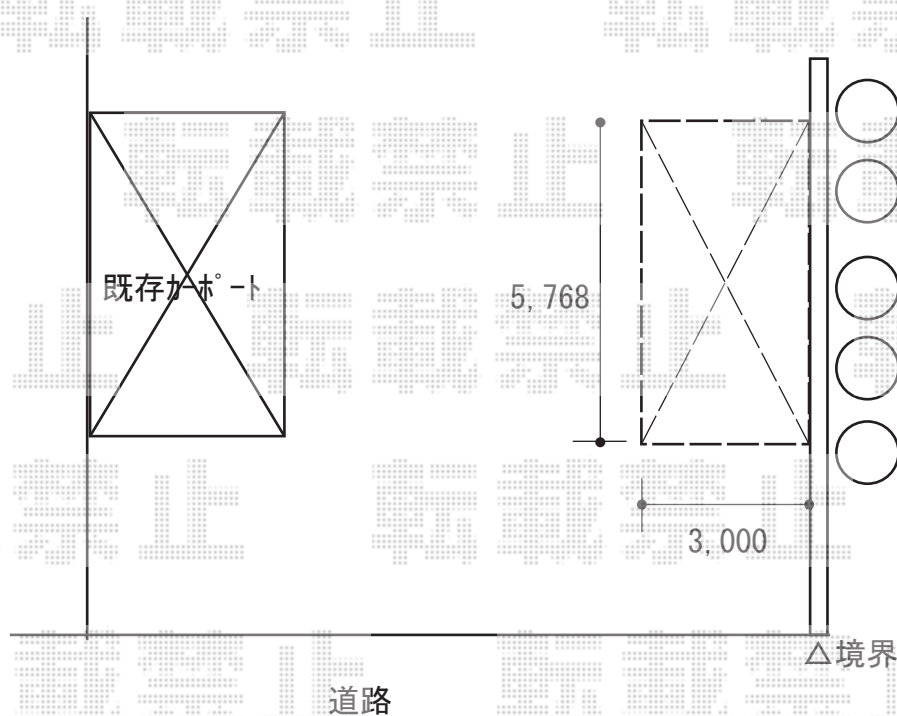

カーポート 施工概略図

YKK AP レイナポートグラン 積雪~20cm対応

幅= 3,000mm

奥行= 5,768mm

色： プラチナステン

屋根材： 熱線遮断ポリカーボネート（アースブルーマット調）

柱仕様： 標準柱仕様（有効高 約2,000mm）

YKK AP [セット品]着脱式サポート 標準・ハイルーフ兼用 2本入×1セット/屋根ふき材補強部品8個入×1セット

サポート柱 色： プラチナステン

屋根ふき材補強部品 色： カームブラック *1色のみ

YKK AP [追加]屋根ふき材補強部品 8個入×1セット

色： カームブラック*1色のみ

2018-6-504665	担当者	村上（公）