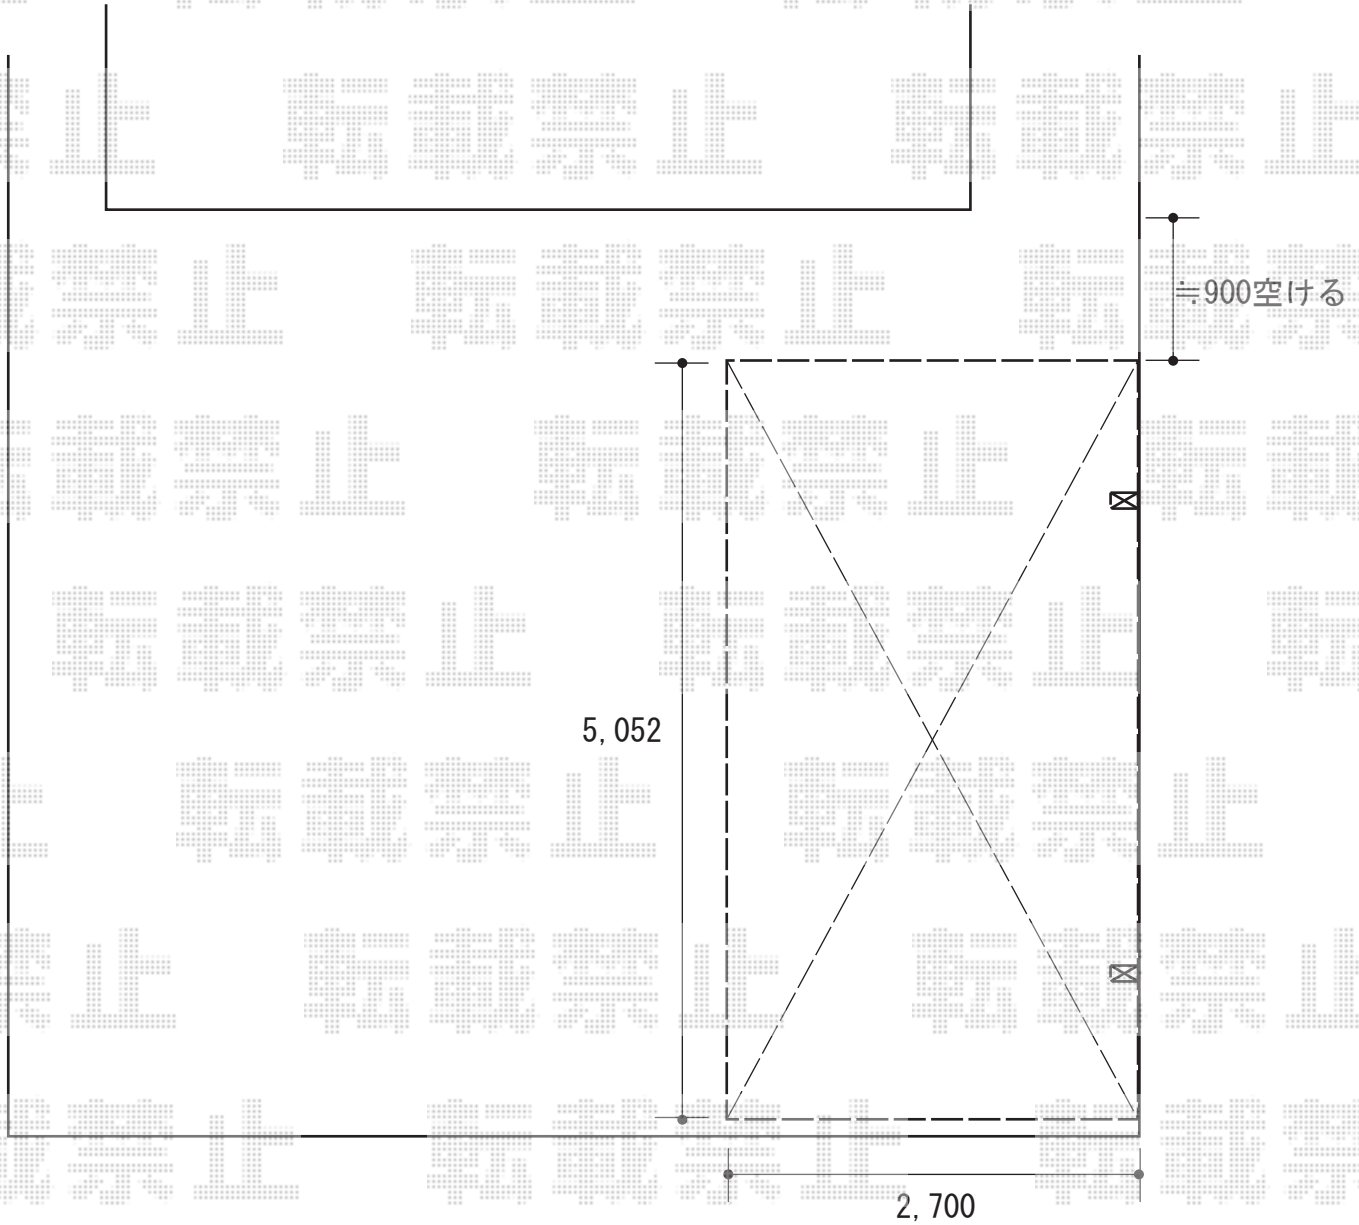

カーポート 施工概略図

YKK AP レイナポートグラン 積雪~20cm対応
幅= 2,700mm
奥行= 5,052mm
色： ピュアシルバー
屋根材： 熱線遮断ポリカーボネート（アースブルーマット調）
柱仕様： ハイーフ柱仕様（有効高 約2,350mm）

2018-6-504707	担当者	伊野
---------------	-----	----