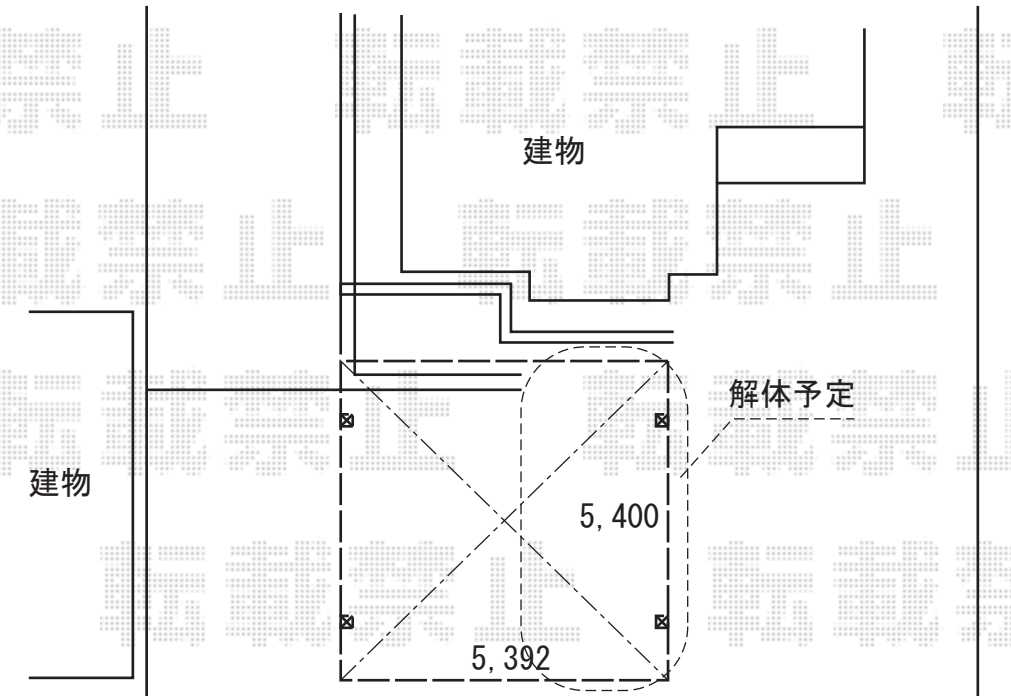

カーポート 施工概略図

YKK AP レイナツインポートグラン 積雪～20cm対応
幅= 5,392mm
奥行= 5,400mm
色： カームブラック
屋根材： 熱線遮断ポリカーボネート(クリアマット)
柱仕様： ハイルフ柱仕様(有効高 約2,350mm)

施工に際して、設置位置のご確認を頂けますよう、お願い致します。

2018-6-504710

担当者

村上