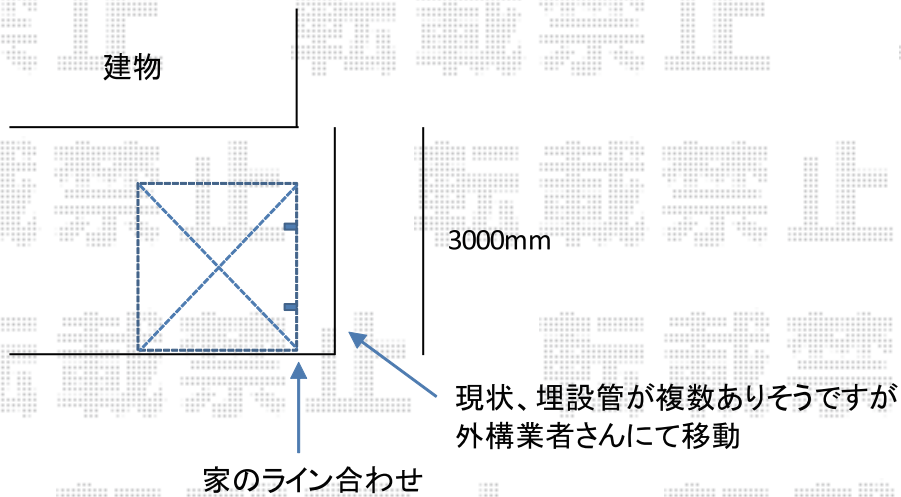

サイクルポート 施工概略図

YKK AP エフルージュグランミニ 積雪～20cm対応
幅= 2,119mm
奥行= 2,188mm (3台用)
色： ピュアシルバー
屋根材： ポリカーボネート (トーメイマット)
柱仕様： 標準柱仕様(有効高 約2,000mm)

2018-6-504712

担当者

安田