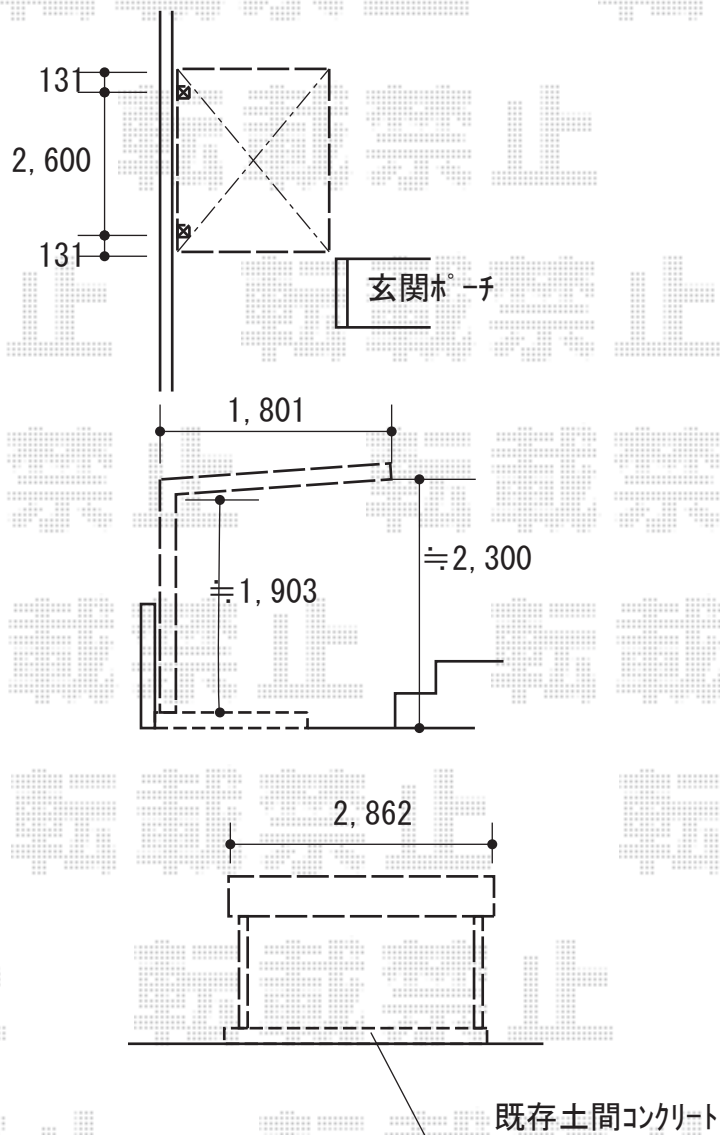

サイクルポート 施工概略図

LIXIL ネスカRミニ (ラウンドスタイル) 積雪~20cm対応  
幅= 1,801mm  
奥行= 2,862mm(4台~7台用)  
色: シャイングレー  
屋根材: 熱線吸収ポリカーボネート (クリアマットS・すりガラス調)  
柱仕様: 標準柱仕様 (有効高 約1,900mm)

2018-6-504714

担当者

安田