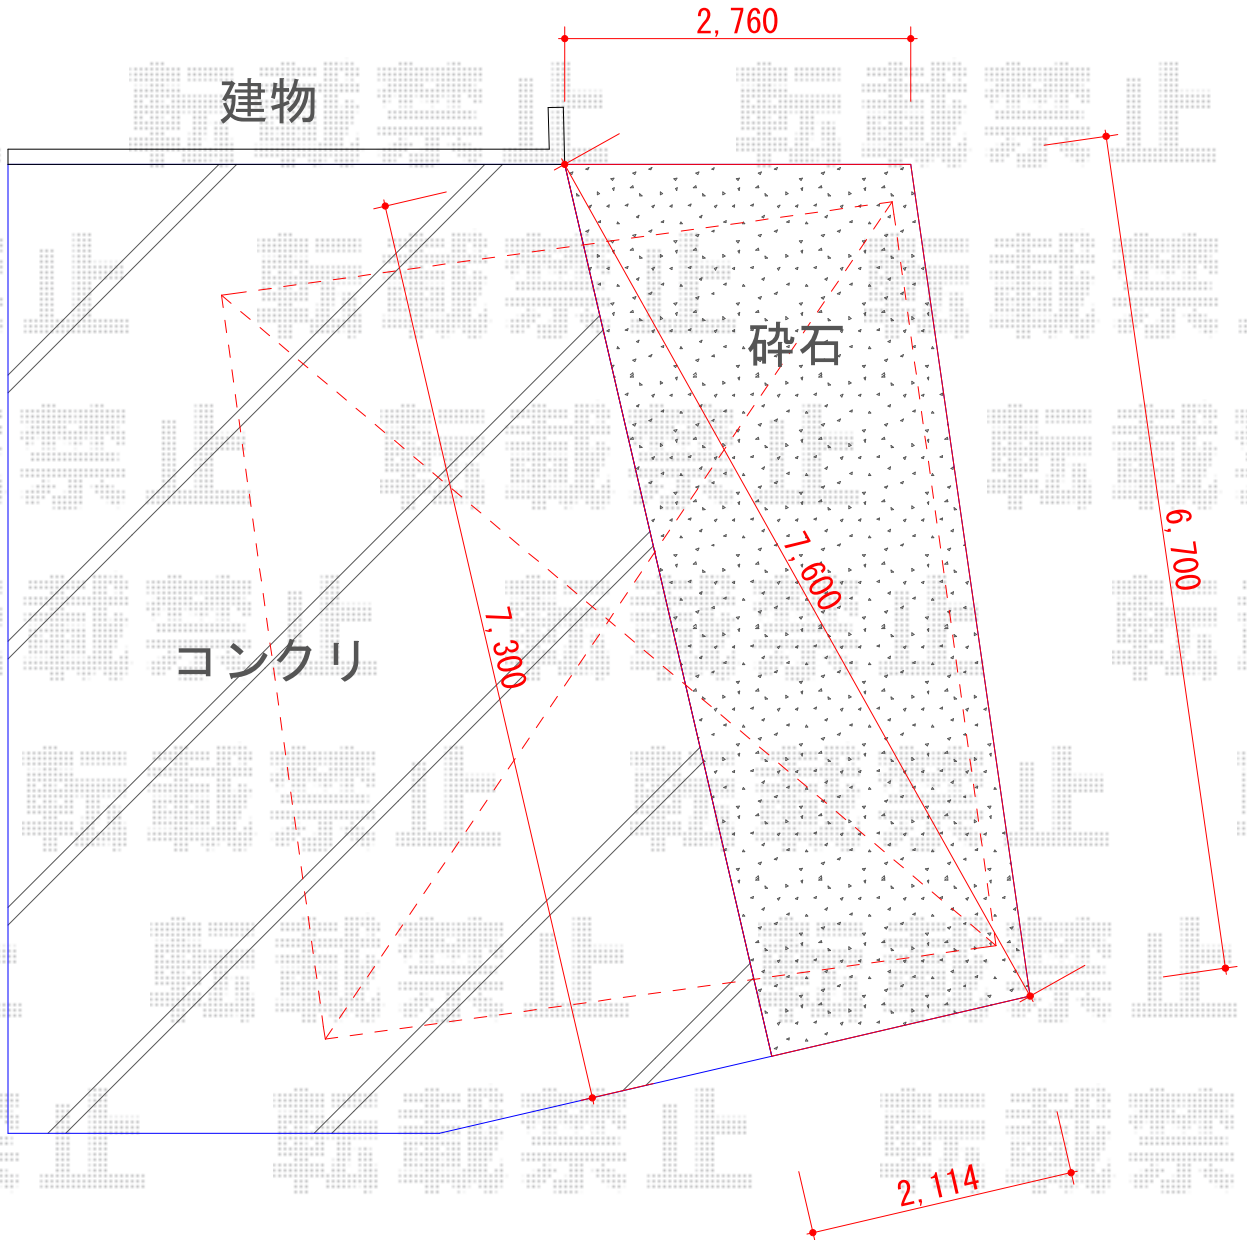

カーポート 施工概略図

LIXIL (TOEX) アーキフラン ワイド 積雪~20cm対応
幅= 5,747mm
奥行= 5,031mm
色: シャイングレー
屋根材: ポリカーボネート (クリアマット・すりガラス調)
柱仕様: ロング柱仕様 (有効高 約2,300mm)

2018-6-504756

担当者

伊野