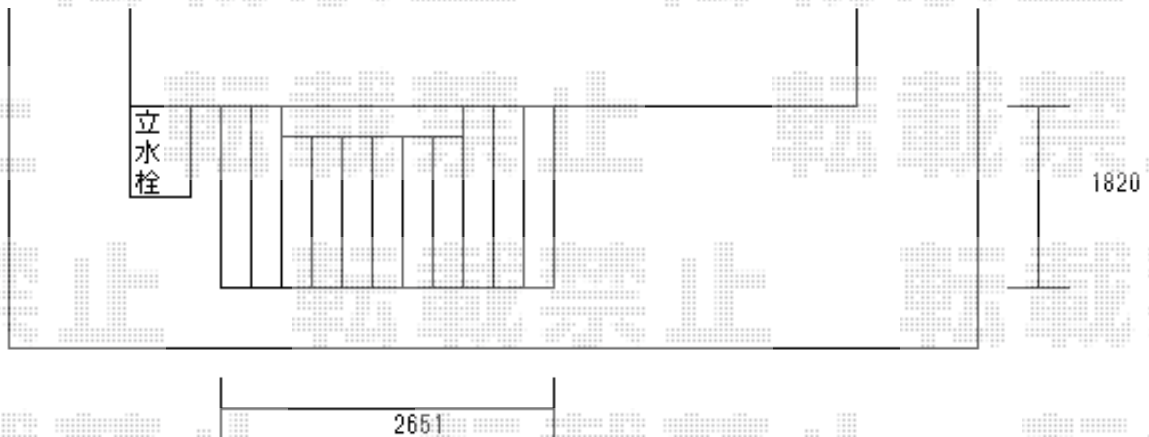

# ウッドデッキ 施工概略図

YKK AP リウッドデッキ 200  
間口= 1.5間 (2,651mm)  
出幅= 6尺 (1,820mm)  
色： ナチュラルブラウン  
床板： 縦貼り  
幕板： 標準幕板  
束柱： Tタイプ (400~550mm) (色： カームブラック)

2018-6-504770

担当者

木附