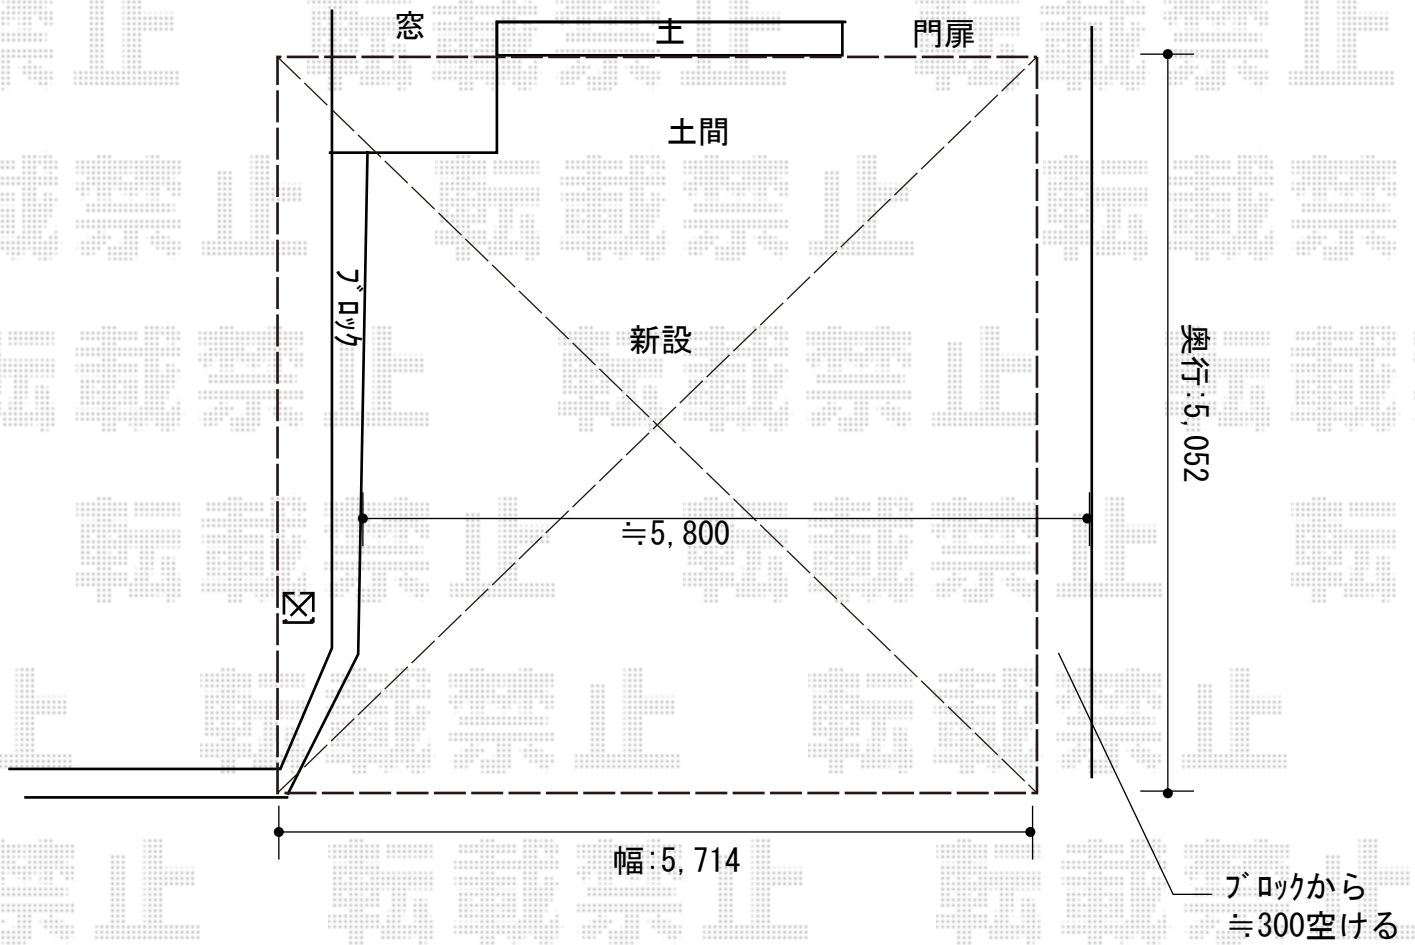

カーポート 施工概略図

YKK AP レイナポートグラン M合掌 積雪～20cm対応
幅= 5,714mm
奥行= 5,052mm
色： プラチナステン
屋根材： 熱線遮断ポリカーボネート(クリアマット)
柱仕様： ハイロング柱仕様 (有効高 約2,800mm)

2018-6-504784	担当者	小林
---------------	-----	----