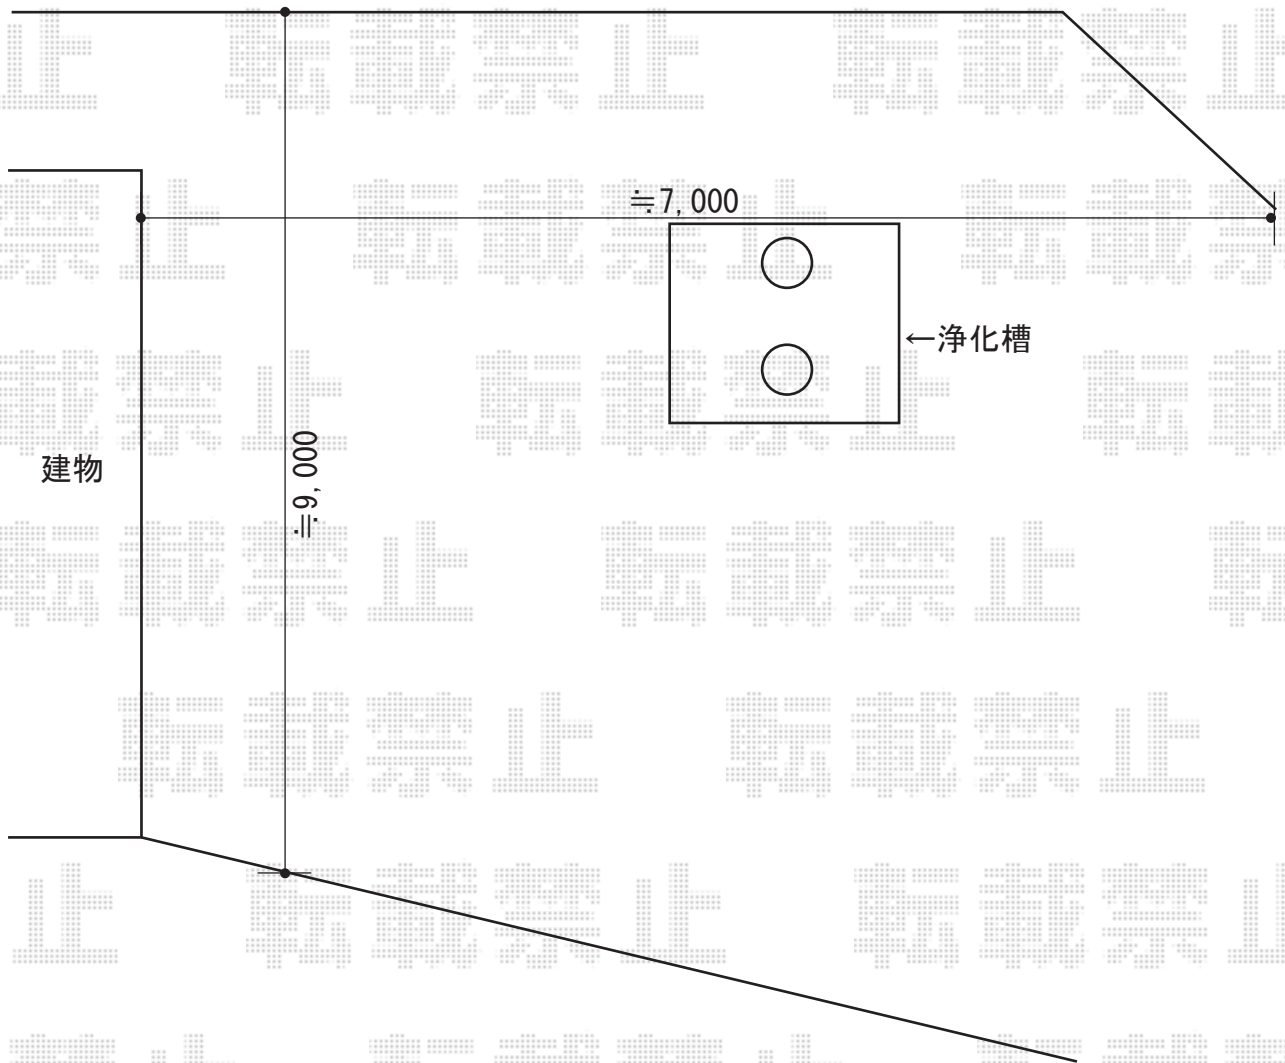

カーポート 施工概略図

LIXIL ネスカR (ラウンドスタイル) ワイド 積雪~20cm対応  
幅= 5,139mm  
奥行= 4,980mm  
色 : シャイングレー  
屋根材 : 熱線吸収ポリカーボネート (ブルーマットS・すりガラス調)  
柱仕様 : 標準柱仕様 (有効高 約2,200mm)

2018-6-504811

担当者

伊野