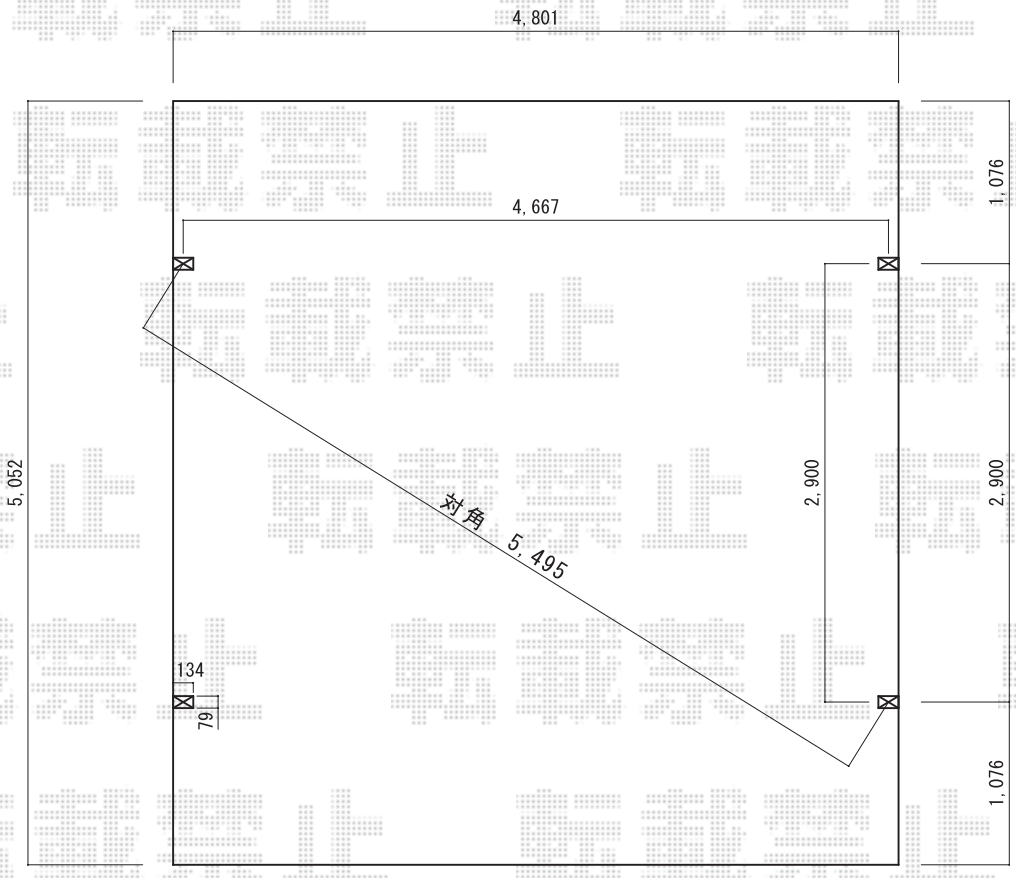

カーポート 施工概略

YKK AP レイナツインポートグラン 積雪～20cm対応  
幅= 4,801mm  
奥行= 5,052mm  
色： プラチナステン  
屋根材： ポリカーボネート（トーマイマット）  
柱仕様： 標準柱仕様（有効高 約2,000mm）

2018-6-504812	担当者	伊野
---------------	-----	----