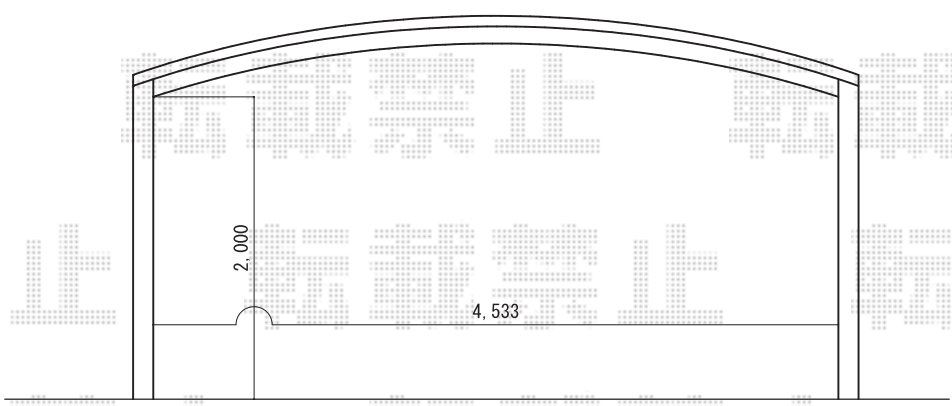

カーポート 施工概略

YKK AP レイナツインポートグラン 積雪～20cm対応  
幅= 4,801mm  
奥行= 5,052mm  
色： プラチナステン  
屋根材： ポリカーボネート（トーマイマット）  
柱仕様： 標準柱仕様（有効高 約2,000mm）

2018-6-504812	担当者	伊野
---------------	-----	----