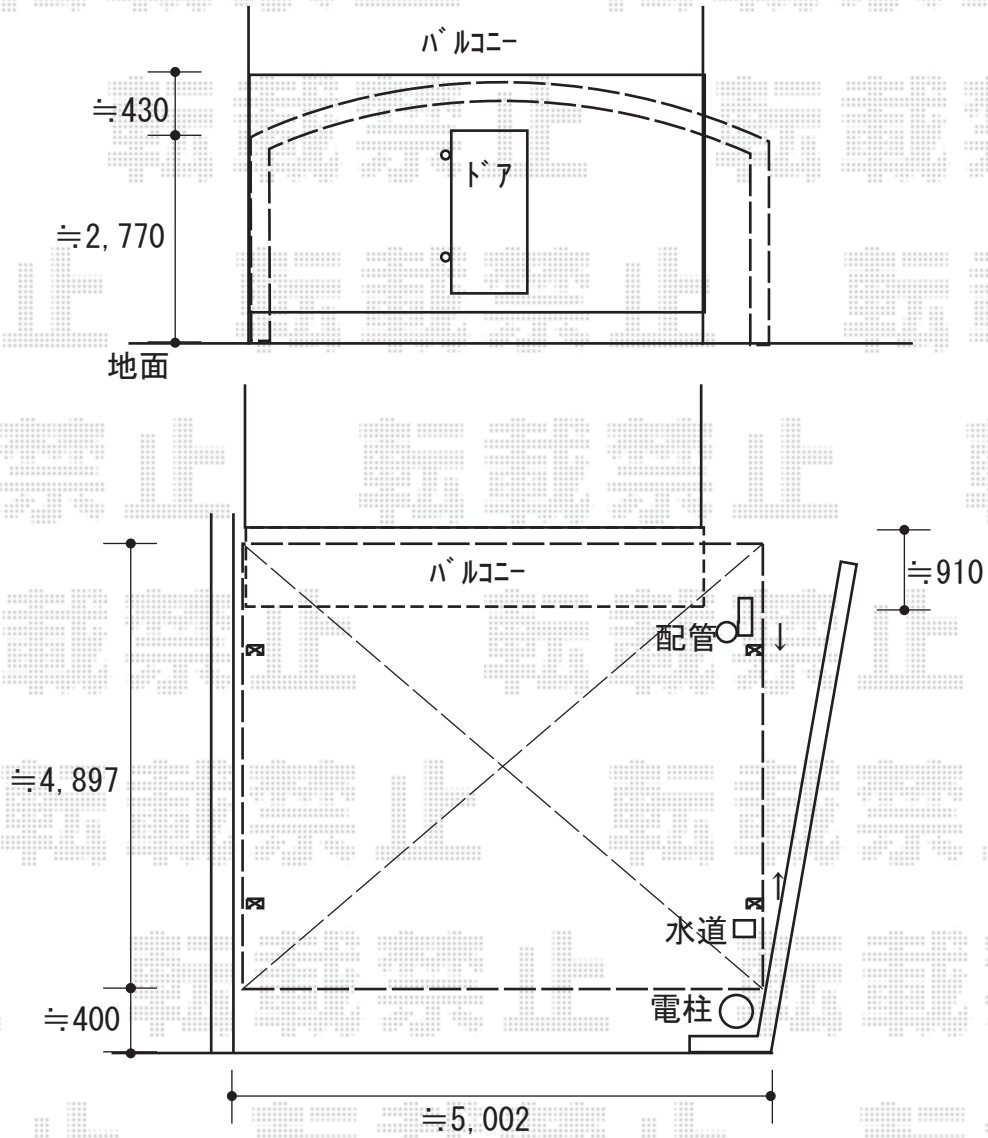

カーポート 施工概略図

YKK AP レイナツインポートグラン 積雪~20cm対応  
 幅= 5,097mm  
 奥行= 5,052mm  
 色： プラチナステン  
 屋根材： 熱線遮断ポリカーボネート（クリアマット）  
 柱仕様： ハイロング柱仕様（有効高 約2,800mm）

2018-6-504838

担当者

小林