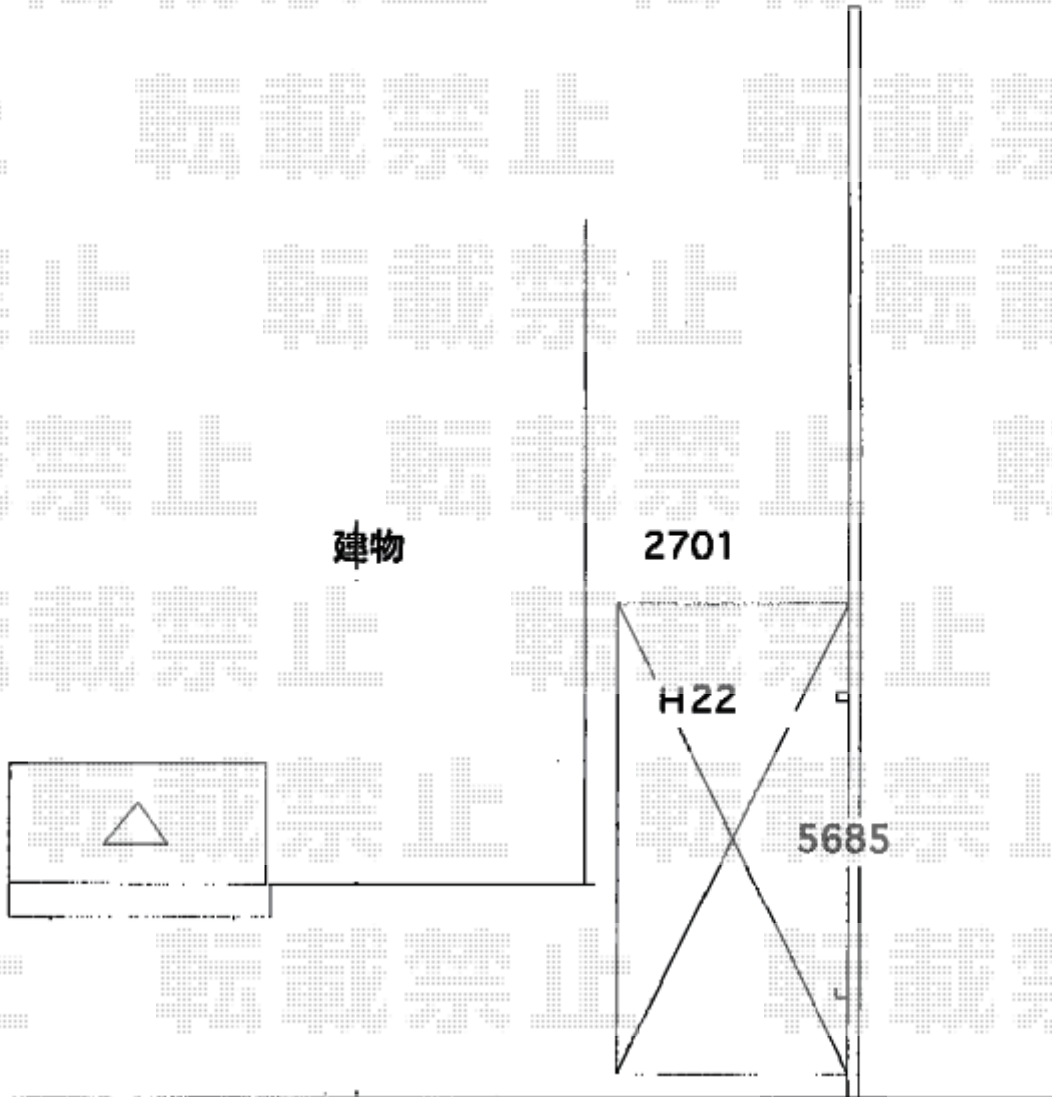

カーポート 施工概略図

LIXIL ネスカR (ラウンドスタイル) 積雪~20cm対応  
幅= 2,701mm  
奥行= 5,686mm  
色: シャイングレー  
屋根材: ポリカーボネート (クリアブルー)  
柱仕様: 標準柱仕様 (有効高 約2,200mm)

2018-6-504874

担当者

伊野

エクスショップ

現場状況や作図制限により概略図の内容と多少の違いが生じることがございます。  
施工時は、現場優先とさせて頂きたく思いますので、お立会い頂き、最終のご指示のほど、何卒、宜しくお願い致します。  
全ての著作権はエクスショップに帰属します。当社とのお取引目的以外の使用・複製・転載は如何なる場合も禁止しております。