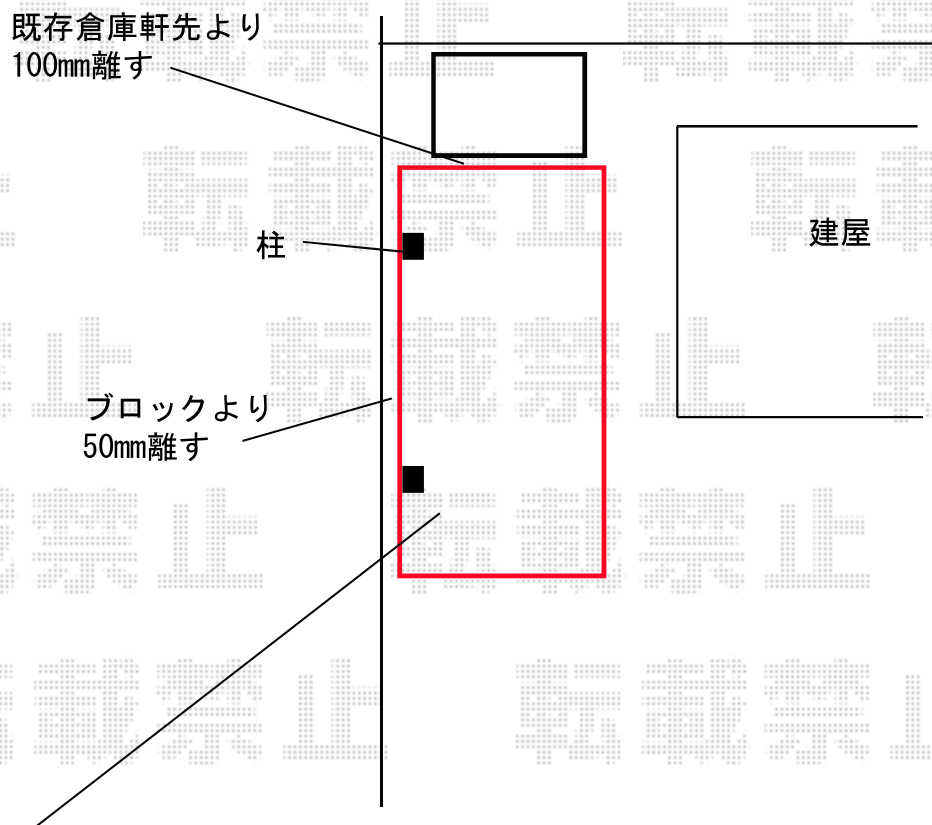

カーポート 施工概略図

YKK AP レイナポートグラン 積雪～20cm対応
幅= 2,700mm
奥行= 5,400mm
色： プラチナステン
屋根材： 熱線遮断ポリカーボネート（アースブルーマット調）
柱仕様： ハイルフ柱仕様（有効高 約2,350mm）

レイナポートグラン ハイルフ W2700 D5400
プラチナステン色 屋根 熱線遮断ポリカーボネート アースブルー
既存コンクリートはつり 残土処分