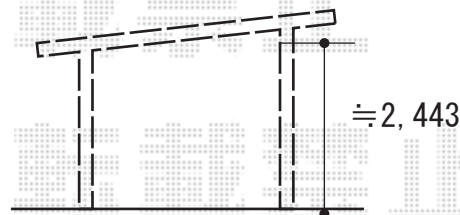

カーポート 施工概略図

YKK AP レオンポートneo 3台用 丸柱4本仕様 積雪~50cm対応  
 幅= 7,911mm  
 奥行= 5,456mm  
 色：鼻隠し/ ショコラウォールナット 柱・梁/プラチナステン  
 屋根材：スチール折板（ペフ無）\*別途算出  
 柱仕様：標準柱仕様（有効高 約2,350mm）  
 横材：無

YKK AP 【概算】レオンポートneo 2台用 丸柱4本仕様 積雪~50cm対応  
 幅= 4,911mm  
 奥行= 5,456mm  
 色：鼻隠し/ ショコラウォールナット 柱・梁/プラチナステン  
 屋根材：スチール折板（ペフ無）\*別途算出  
 柱仕様：標準柱仕様（有効高 約2,350mm）  
 横材：無

YKK AP レオンポートneo 変形敷地対応セット/出隅（水上カット用）  
 色：ショコラウォールナット

※カーポート同士のすき間は空きますので、あらかじめご了承下さいませ。

2018-6-504952

担当者

木附