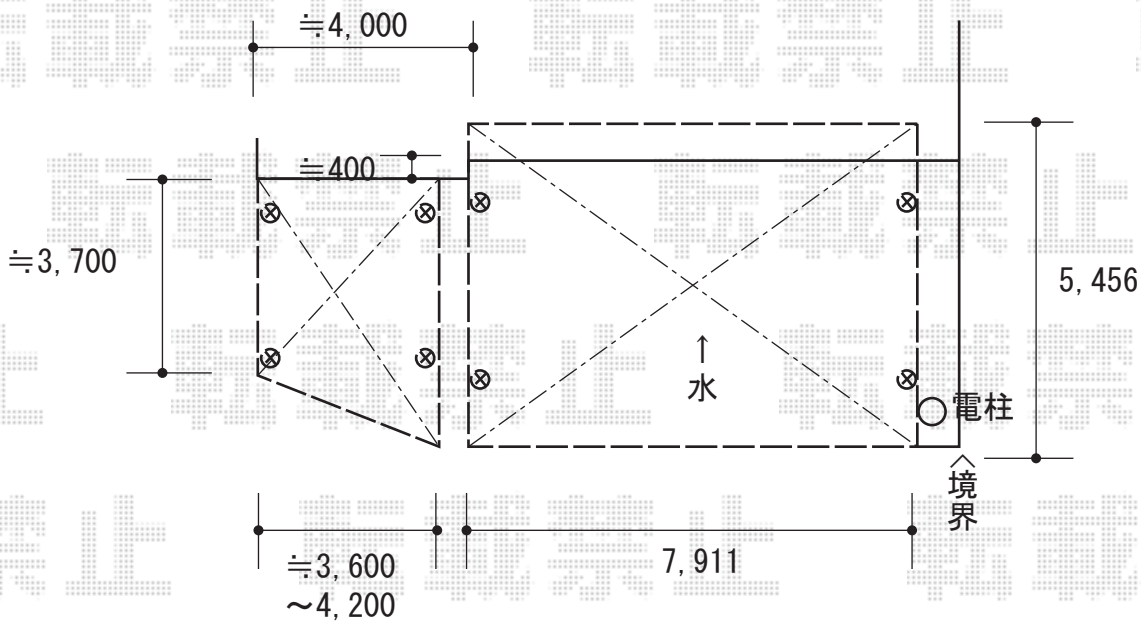

カーポート 施工概略図

YKK AP レオンポートneo 3台用 丸柱4本仕様 積雪~50cm対応  
 幅= 7,911mm  
 奥行= 5,456mm  
 色：鼻隠し/ ショコラウォールナット 柱・梁/プラチナステン  
 屋根材：スチール折板（ペフ無）\*別途算出  
 柱仕様：標準柱仕様（有効高 約2,350mm）  
 横材：無

YKK AP 【概算】レオンポートneo 2台用 丸柱4本仕様 積雪~50cm対応  
 幅= 4,911mm  
 奥行= 5,456mm  
 色：鼻隠し/ ショコラウォールナット 柱・梁/プラチナステン  
 屋根材：スチール折板（ペフ無）\*別途算出  
 柱仕様：標準柱仕様（有効高 約2,350mm）  
 横材：無

YKK AP レオンポートneo 変形敷地対応セット/出隅（水上カット用）  
 色：ショコラウォールナット

※カーポート同士のすき間は空きますので、あらかじめご了承下さいませ。

2018-6-504952

担当者

木附