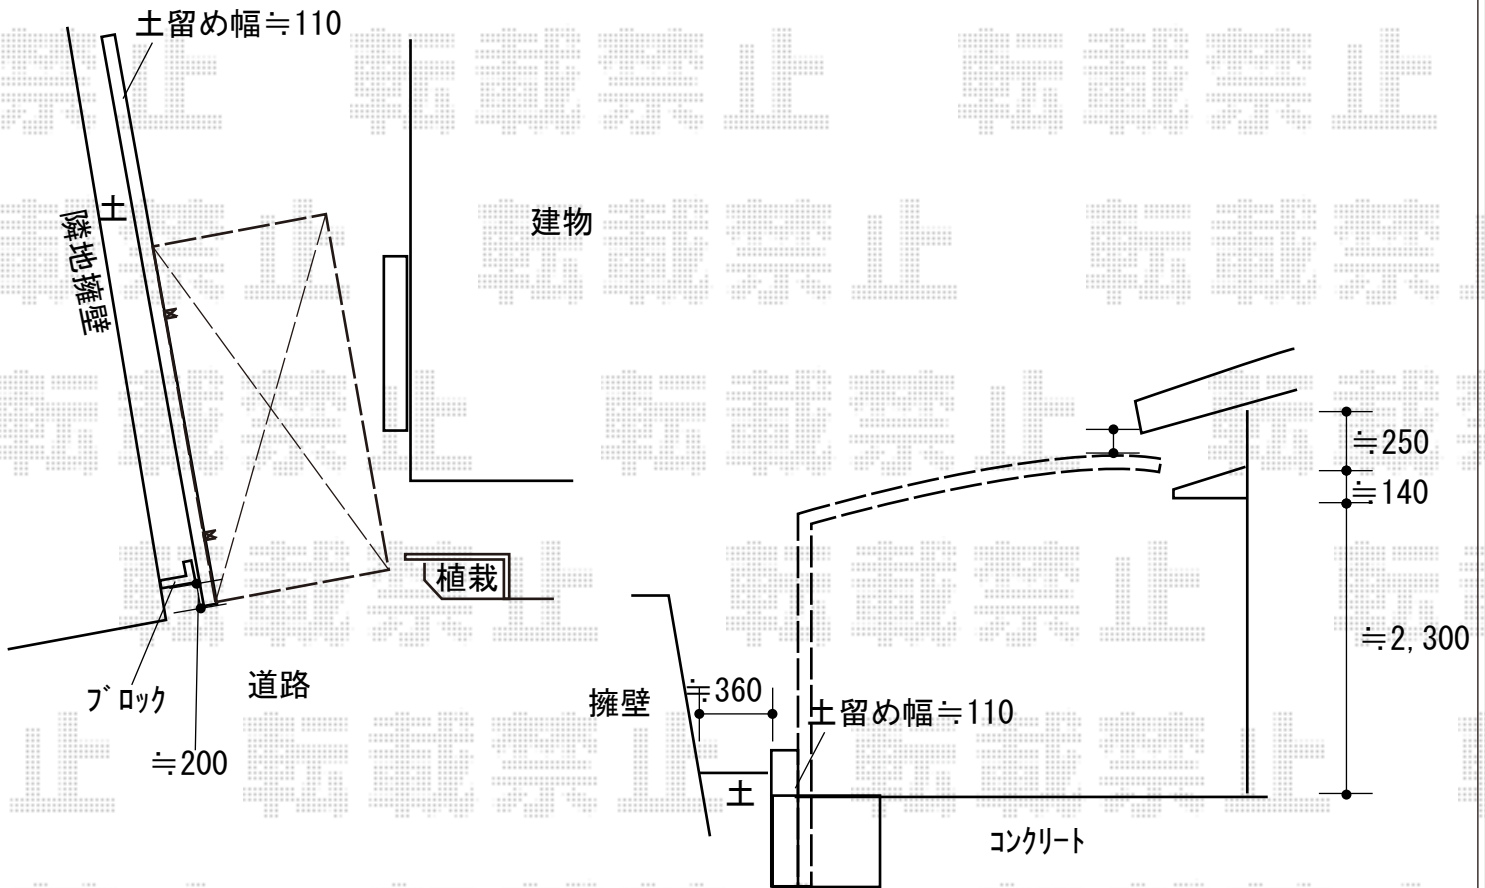

エクステリア工事 施工概略図

LIXIL ネスカR (ラウンドスタイル) 積雪~20cm対応

幅= 2,400mm

奥行= 5,382mm

色: シャイングレー

屋根材: 熱線吸収ポリカーボネート (クリアマットS・すりガラス調)

柱仕様: 標準柱仕様 (有効高 約2,200mm)

2018-6-504954