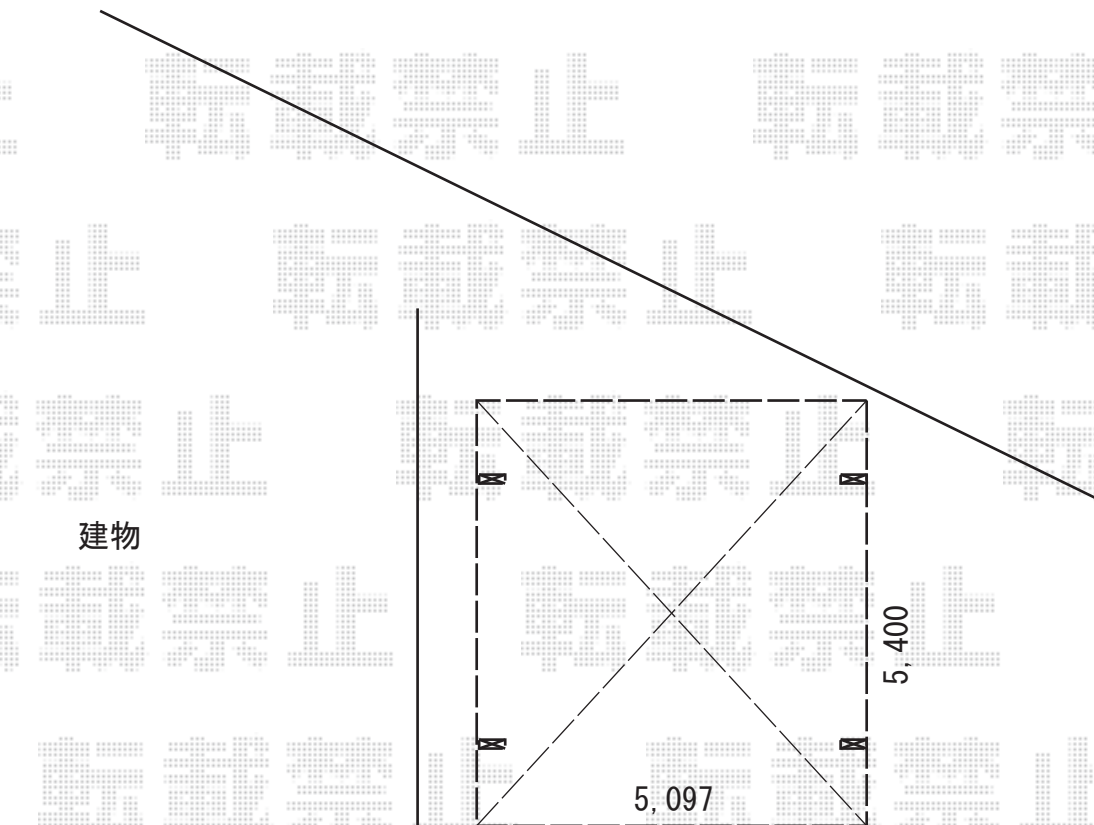

# カーポート 施工概略図

YKK AP レイナツインポートグラン 積雪～20cm対応  
幅= 5,097mm  
奥行= 5,400mm  
色： プラチナステン  
屋根材： 熱線遮断ポリカーボネート（【仮】アースブルーマット調）  
柱仕様： ハイルーフ柱仕様（有効高 約2,350mm）

2018-6-505029

担当者

伊野