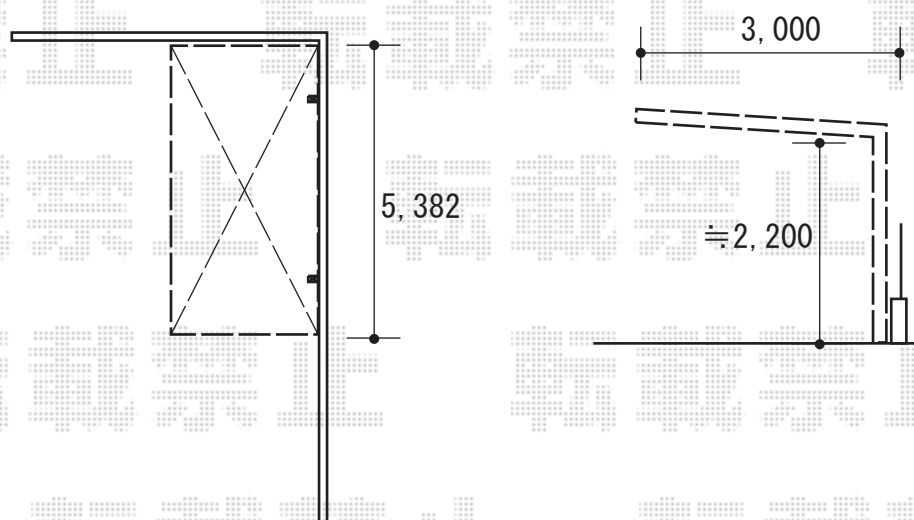

カーポート 施工概略図

LIXIL ネスカR (ラウンドスタイル) 積雪~20cm対応

幅= 2,999mm

奥行= 5,382mm

色 : ナチュラルシルバー

屋根材 : 熱線吸収ポリカーボネート (クリアマットS・すりガラス調)

柱仕様 : 標準柱仕様 (有効高 約2,200mm)

2018-6-505032