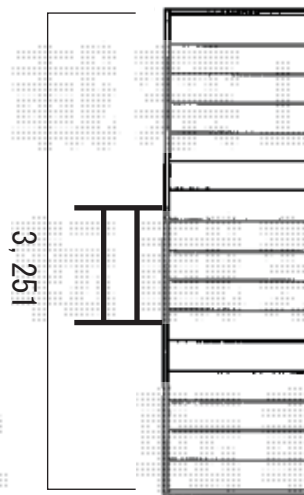

ウッドデッキ 施工概略図

YKK AP リウッドデッキ 200
間口= 2.0間(3,651mm)
出幅= 3尺(920mm)
色： ナチュラルブラウン
床板： 縦貼り
幕板： 標準幕板
束柱： Tタイプ(400~550mm) (色： プラチナステン)

YKK AP リウッド ステップ5型 ステップSタイプ (2段) ×1セット
色： ナチュラルブラウン

2018-6-505043

担当者

細川