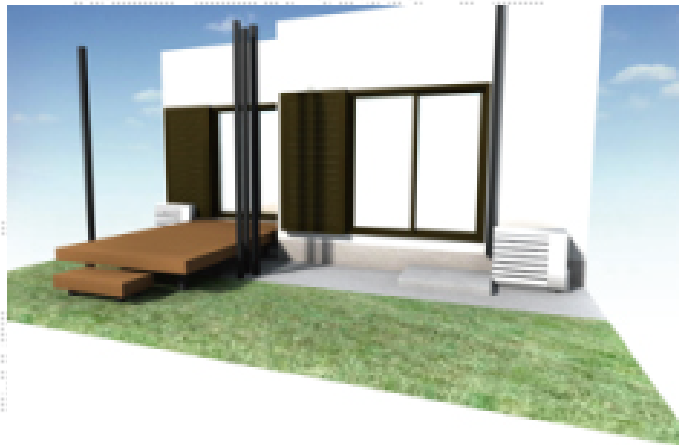

# ウッドデッキ 施工概略図

YKK AP リウッドデッキ 200  
間口= 1.0間(1,851mm)  
出幅= 9尺(2,720mm)  
色： ナチュラルブラウン  
床板： 縦貼り  
幕板： 標準幕板  
束柱： Tタイプ(400~550mm) (色： カームブラック)

YKK AP 独立式 リウッド ステップ2型  
色： ナチュラルブラウン  
束柱色： カームブラック

※イメージ図

2018-6-505044	担当者	木附
---------------	-----	----