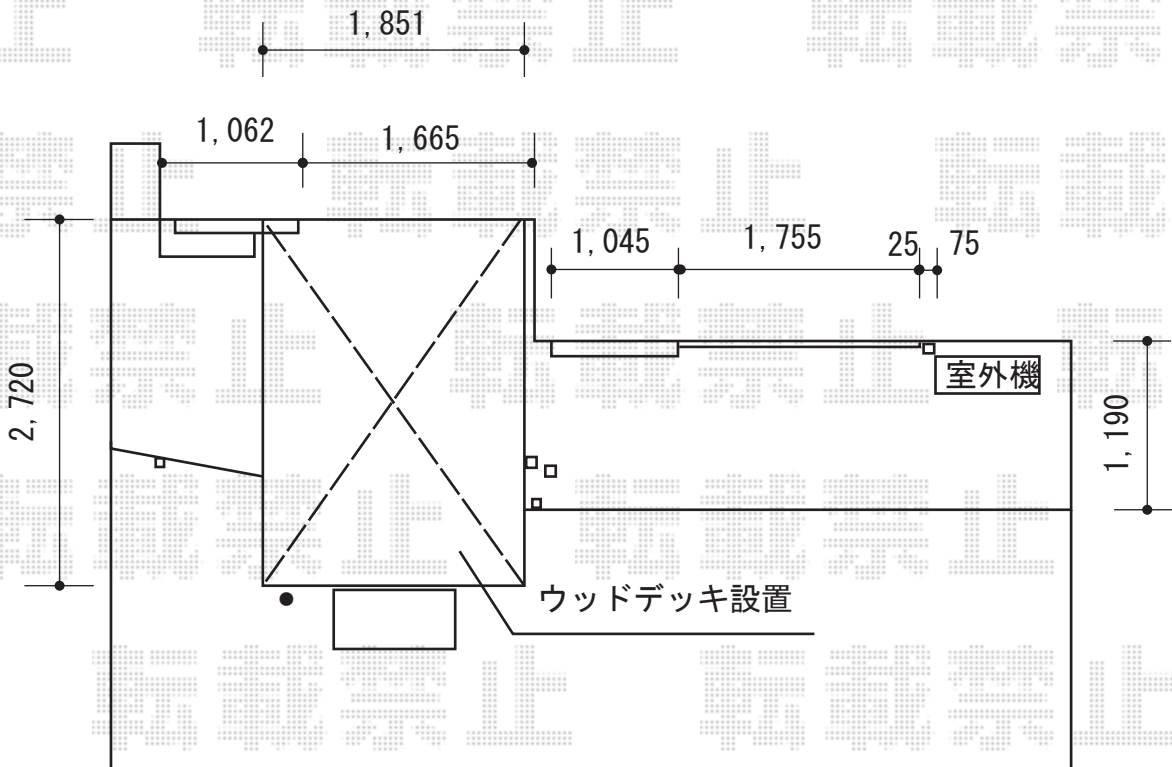

# ウッドデッキ 施工概略図

YKK AP リウッドデッキ 200  
間口= 1.0間(1,851mm)  
出幅= 9尺(2,720mm)  
色： ナチュラルブラウン  
床板： 縦貼り  
幕板： 標準幕板  
束柱： Tタイプ(400~550mm) (色： カームブラック)

YKK AP 独立式 リウッド ステップ2型  
色： ナチュラルブラウン  
束柱色： カームブラック

※イメージ図

2018-6-505044	担当者	木附
---------------	-----	----