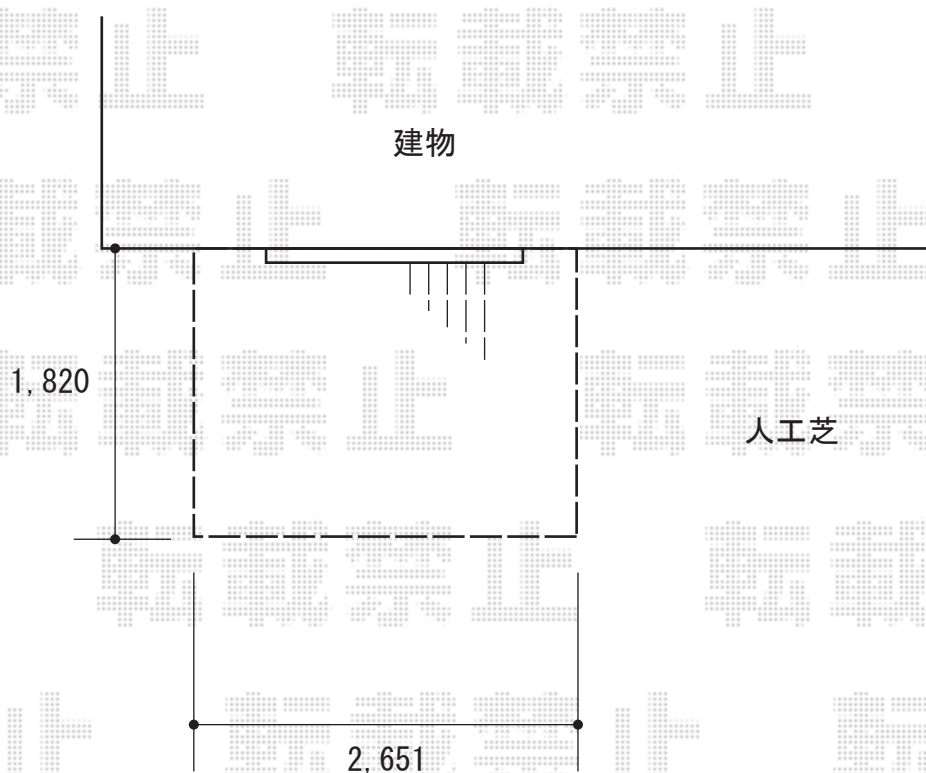

ウッドデッキ 施工概略図

YKK AP リウッドデッキ 200

間口= 1.5間(2,651mm)

出幅= 6尺(1,820mm)

色： レッドブラウン

床板： 縦貼り

幕板： 標準幕板

束柱： Tタイプ(400~550mm) (色： カームブラック)