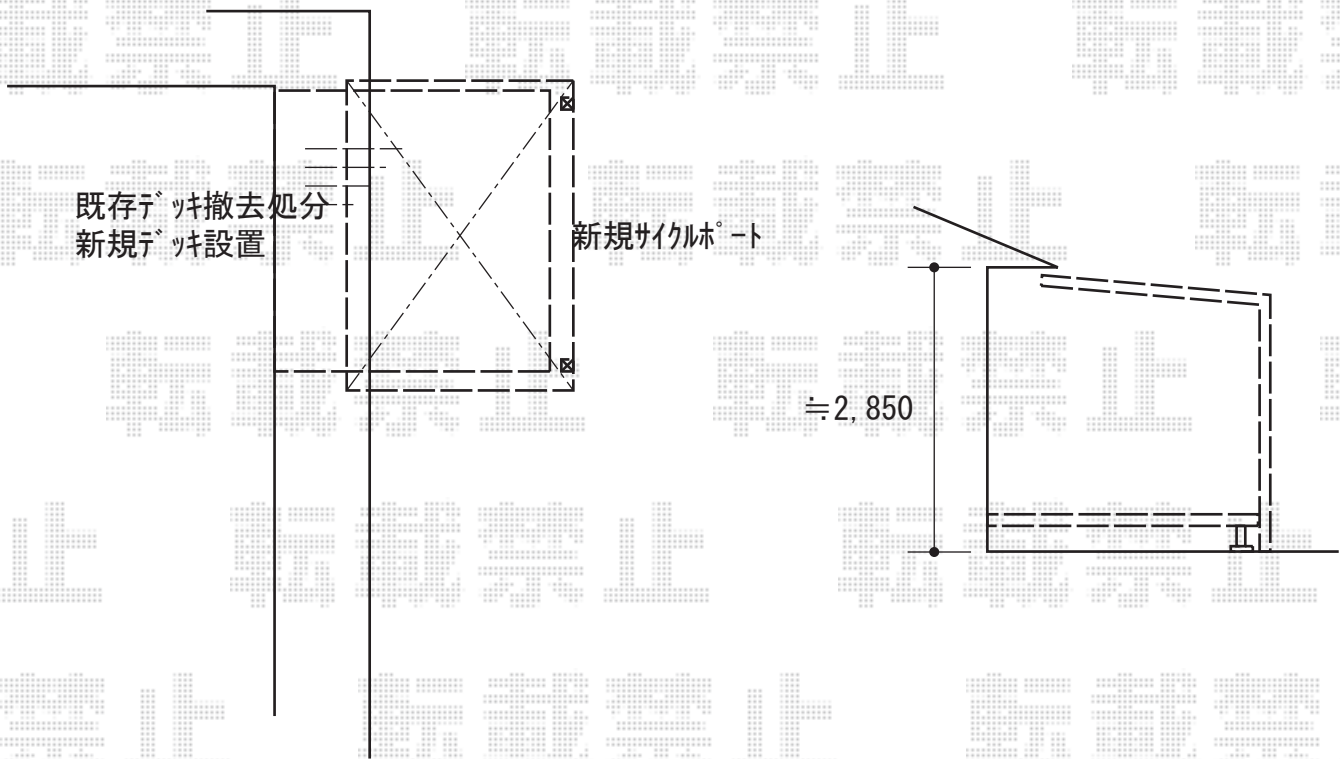

サイクルポート+ウッドデッキ 施工概略図

LIXIL ネスカFミニ (フラットスタイル) 積雪~20cm対応
幅= 2,096mm
奥行= 2911(4台~7台用)mm
色: ブラック
屋根材: 熱線吸収ポリカーボネート (クリアマットS・すりガラス調)
柱仕様: ロング柱28仕様 (有効高 約2,800mm) ※物干しセット追加

YKK AP リウッドデッキ 200
間口= 1.5間(2,651mm)
出幅= 9尺(2,720mm)
色: ホワイトブラウン
床板: 縦貼り
幕板: 標準幕板
束柱: Tタイプ(400~550mm) (色: カームブラック)