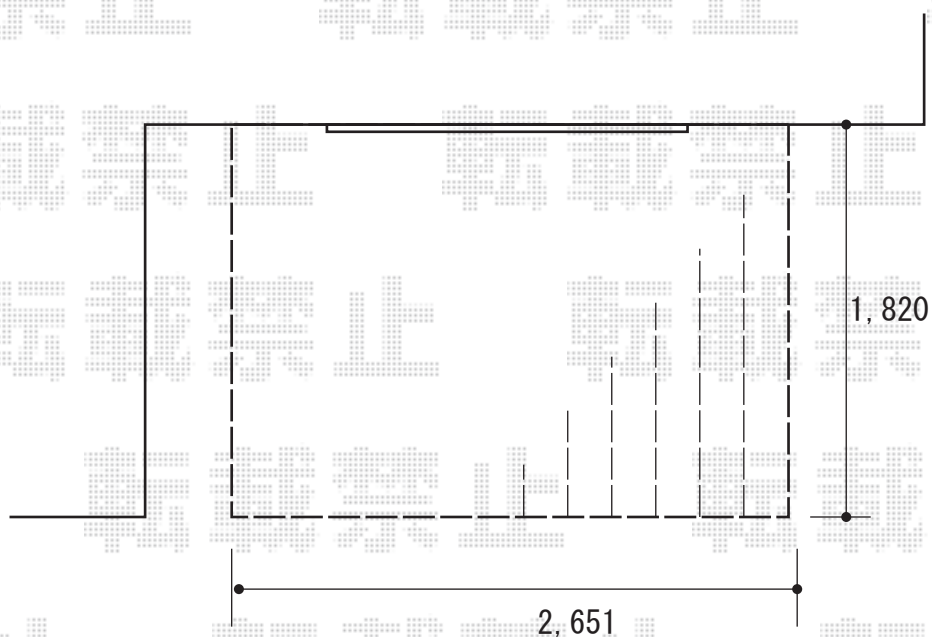

### Value Select マージウッドデッキ

間口= 1.5間(2,651mm)

出幅= 6尺(1,820mm)

色： ナチュラル

床板： 縦貼り

幕板： 標準幕板

束柱： Tタイプ(400~550mm)(束柱色：カームブラック)

2018-6-505073