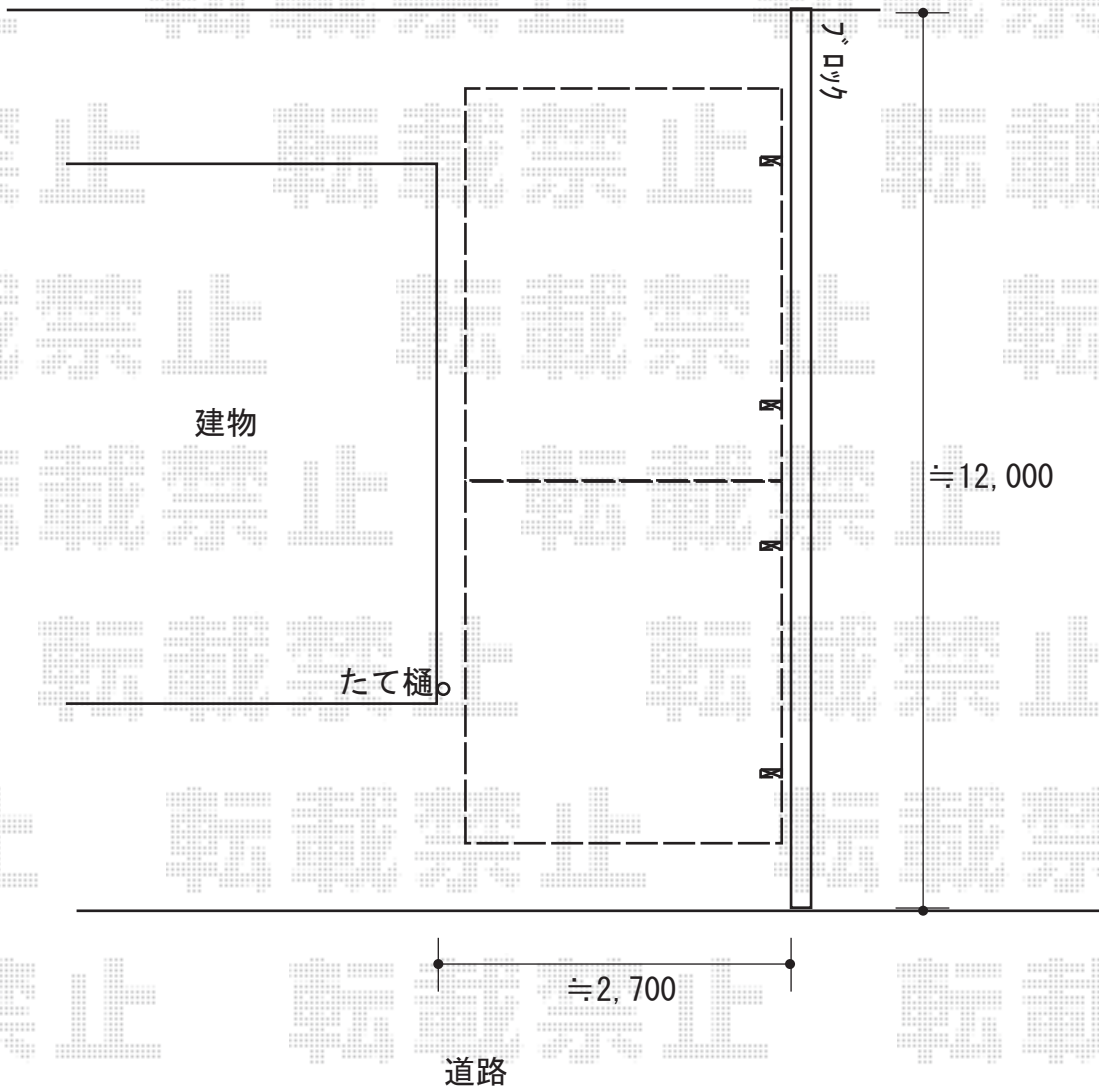

カーポート 施工概略図

YKK AP レイナツインポートグラン 延長 積雪～20cm対応
幅= 5,097mm
奥行= 7,200mm
色： プラチナステン
屋根材： 熱線遮断ポリカーボネート(クリアマット)
柱仕様： ハイロング柱仕様 (有効高 約2,800mm)

2018-4-490135

担当者 村上(公)