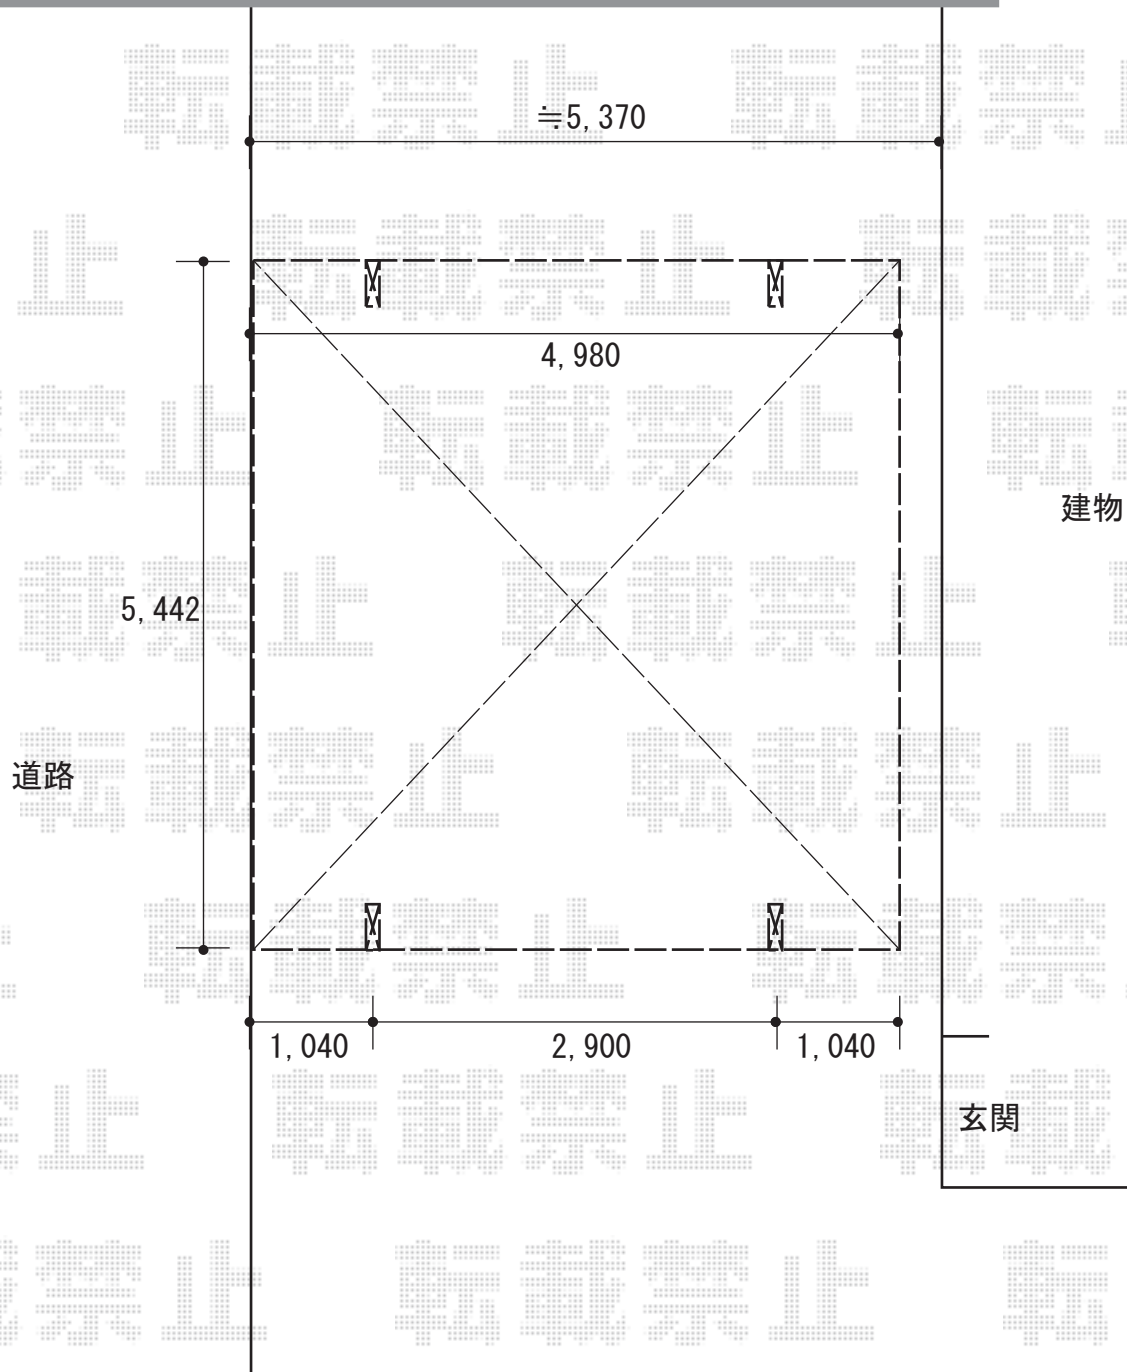

カーポート 施工概略図

LIXIL ネスカR (ラウンドスタイル) ワイド 積雪~20cm対応

幅= 5,442mm

奥行= 4,980mm

色 : ホワイト

屋根材 : 熱線吸収ポリカーボネート (クリアマットS・すりガラス調)

柱仕様 : 標準柱仕様 (有効高 約2,200mm)

2018-6-505132