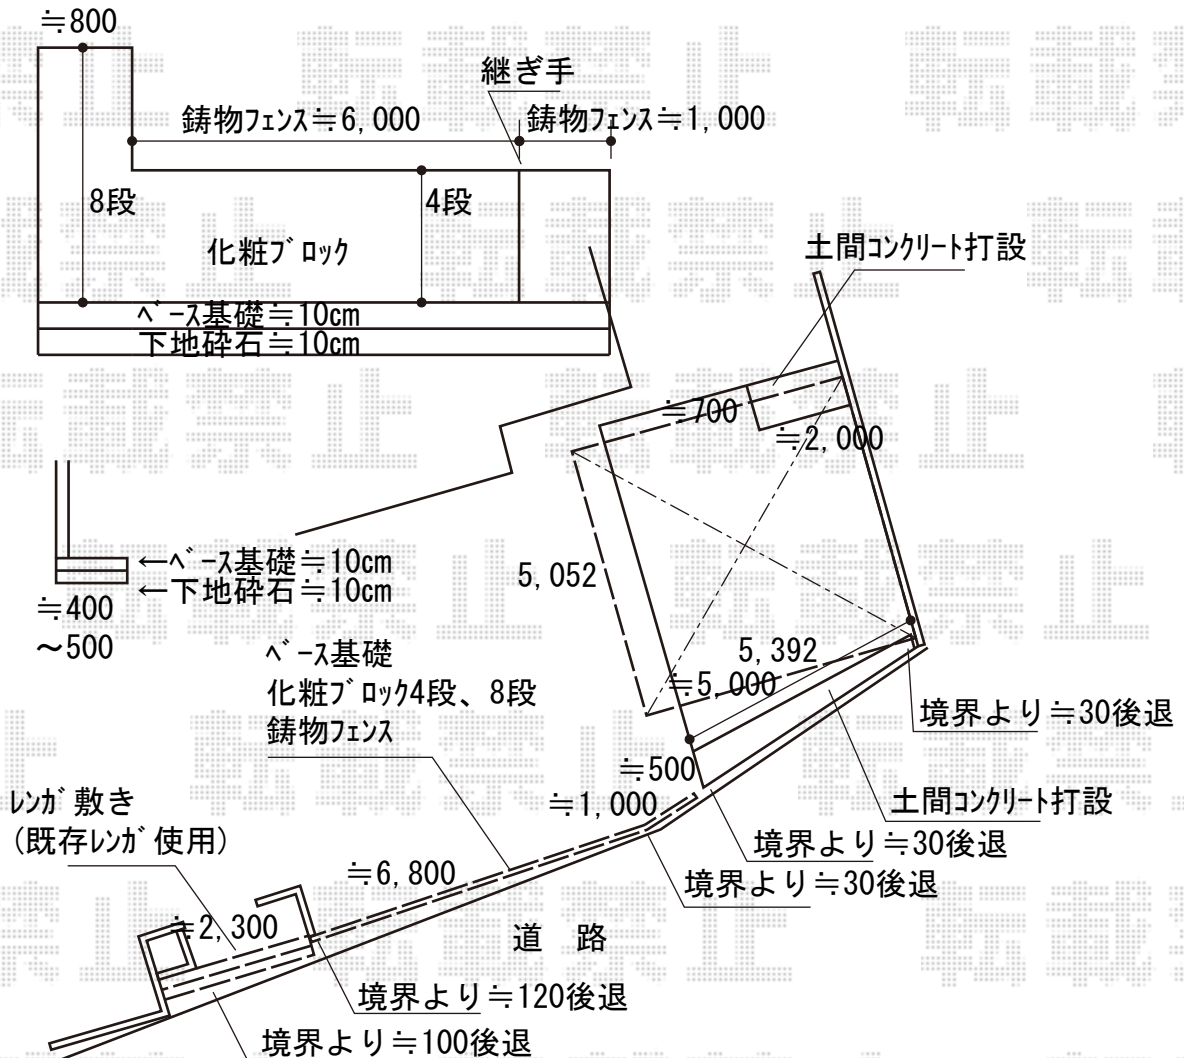

カーポート・フェンス 施工概略図

YKK AP レイナツインポートグラン 積雪～20cm対応
 幅= 5,392mm
 奥行= 5,052mm
 色： プラチナステン
 屋根材： 熱線遮断ポリカーボネート（アースブルーマット調）
 柱仕様： ハイルフ柱仕様（有効高 約2,350mm）

LIXIL (TOEX) キャスティナ A型フェンスフリーポールタイプ
 本体1枚 (W×H) = 1,000×800mm × 7枚
 柱セット： T-8/2本入り × 7セット
 色： マイルドブラック