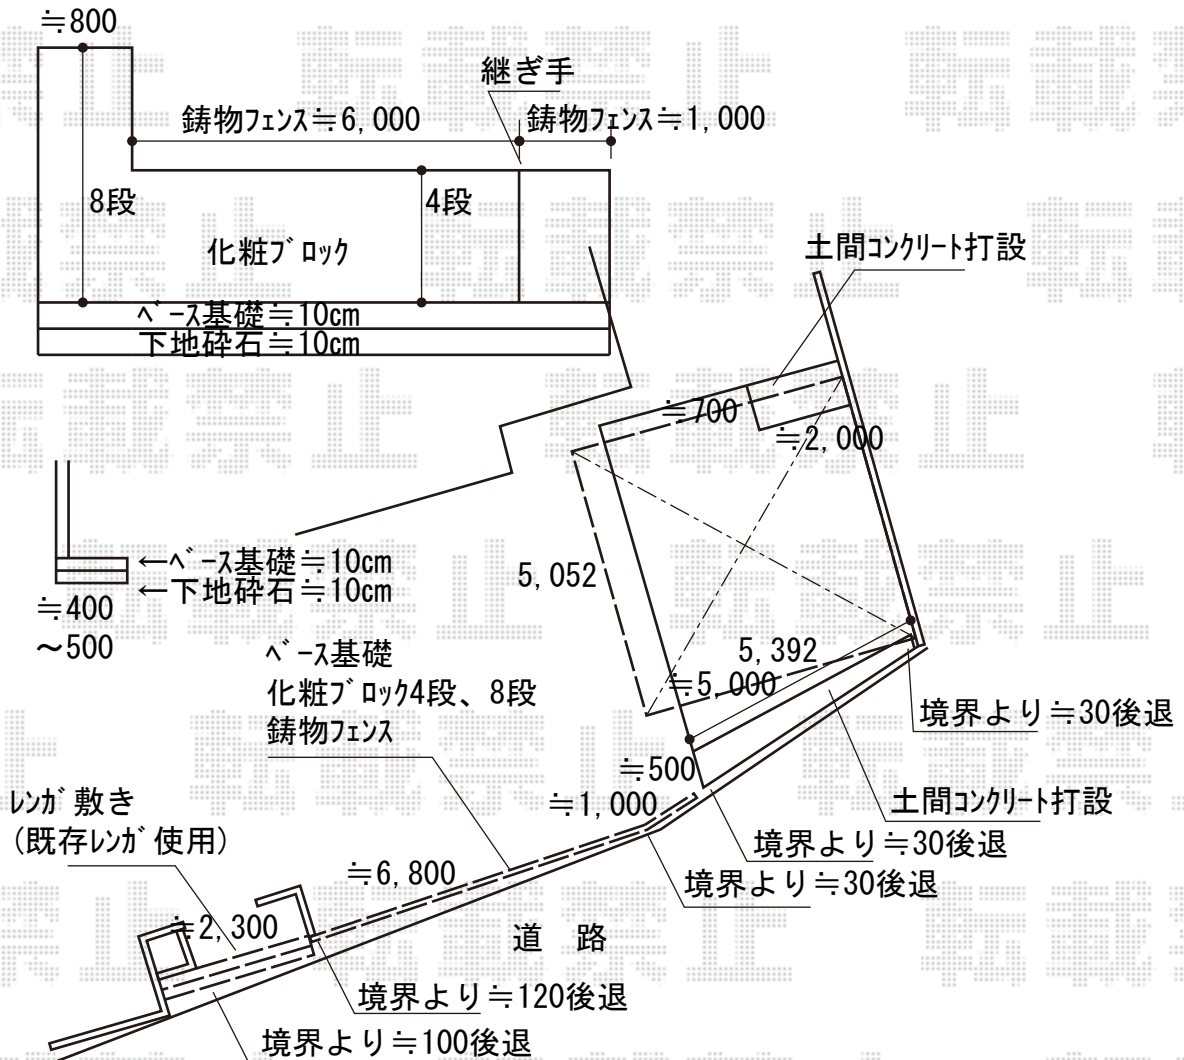

カーポート・フェンス 施工概略図

YKK AP レイナツインポートグラン 積雪～20cm対応  
 幅= 5,392mm  
 奥行= 5,052mm  
 色： プラチナステン  
 屋根材： 熱線遮断ポリカーボネート（アースブルーマット調）  
 柱仕様： ハイルフ柱仕様（有効高 約2,350mm）

LIXIL (TOEX) キャスティナ A型フェンスフリーポールタイプ  
 本体1枚 (W×H) = 1,000×800mm × 7枚  
 柱セット： T-8/2本入り × 7セット  
 色： マイルドブラック