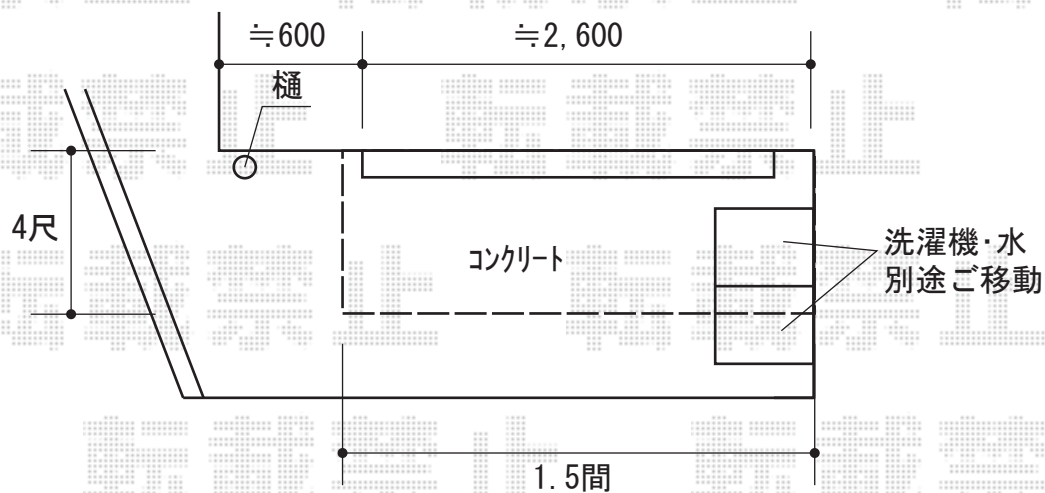

ウッドデッキ 施工概略図

Value Select マージウッドデッキ

間口= 1.5間 (2,651mm)

出幅= 4尺 (1,220mm)

色： ナチュラル

床板： 縦貼り

幕板： 標準幕板

束柱： Tタイプ (400~550mm) (束柱色： カームブラック)