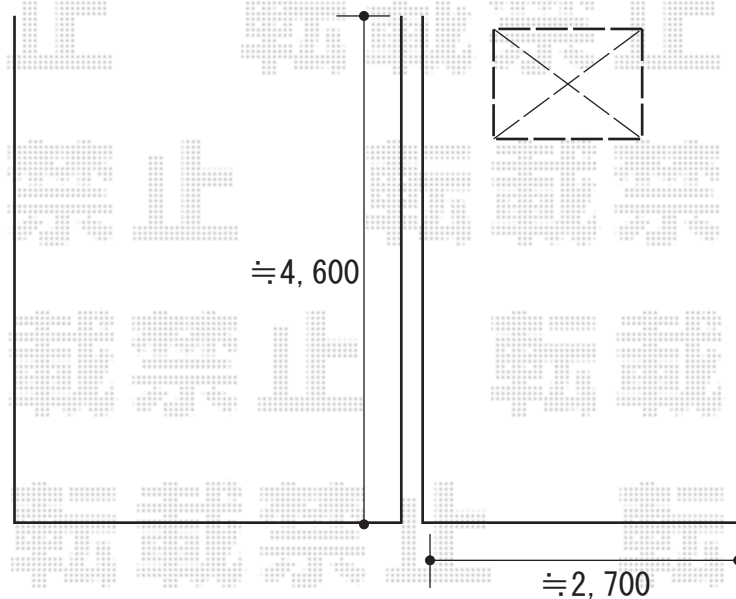

サイクルポート 施工概略図

Value Select プレシオスポート ミニ 積雪~20cm対応

幅= 2,100mm

奥行= 2,188mm (3台用)

色： ノーブルステン

屋根材： ポリカーボネート(ガラスマット)

柱仕様： 標準柱仕様(1,800mm)

Value Select プレシオスポートミニ サイドパネル

奥行サイズ： 22用

高さ= 836mm * 1段

色： ノーブルステン

パネル材： ポリカーボネート(ガラスマット)

柱仕様： 標準柱仕様

2018-6-505164

担当者

小林