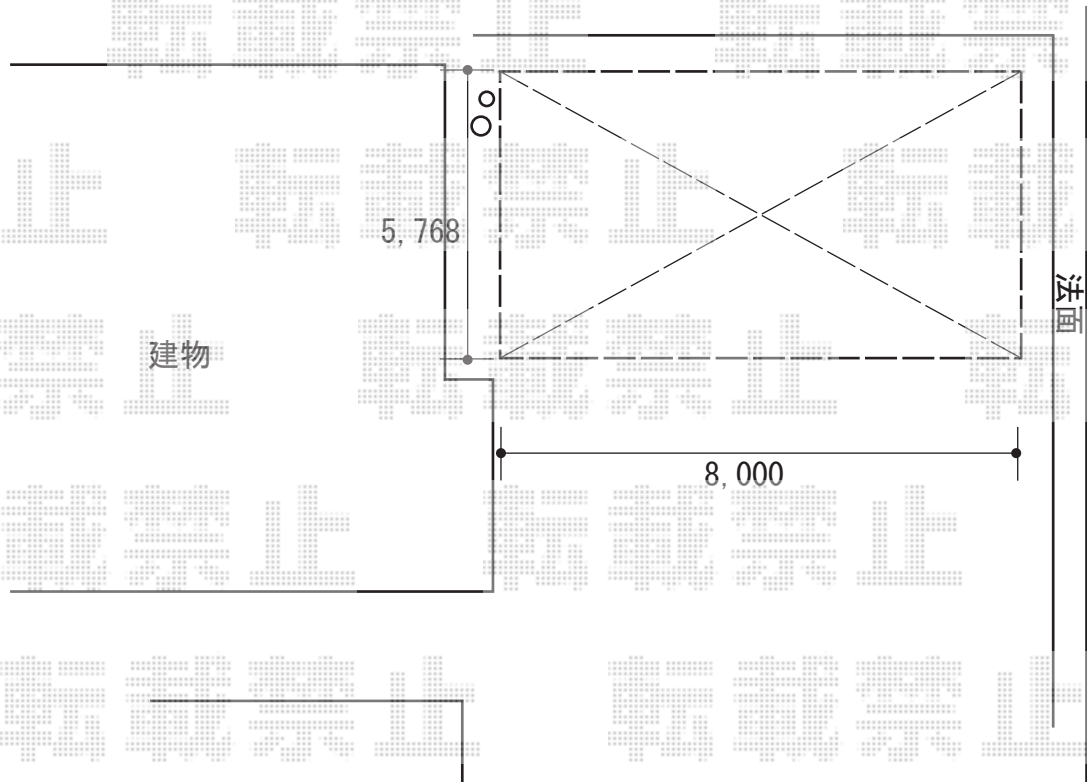

カーポート 施工概略図

YKK AP レイナトリプルポートグラン 積雪～20cm対応
幅= 8,000mm
奥行= 5,768mm
色： プラチナステン
屋根材： 熱線遮断ポリカーボネート（アースブルーマット調）
柱仕様： 標準柱仕様（有効高 約2,000mm）

2018-6-505240

担当者 村上（公）